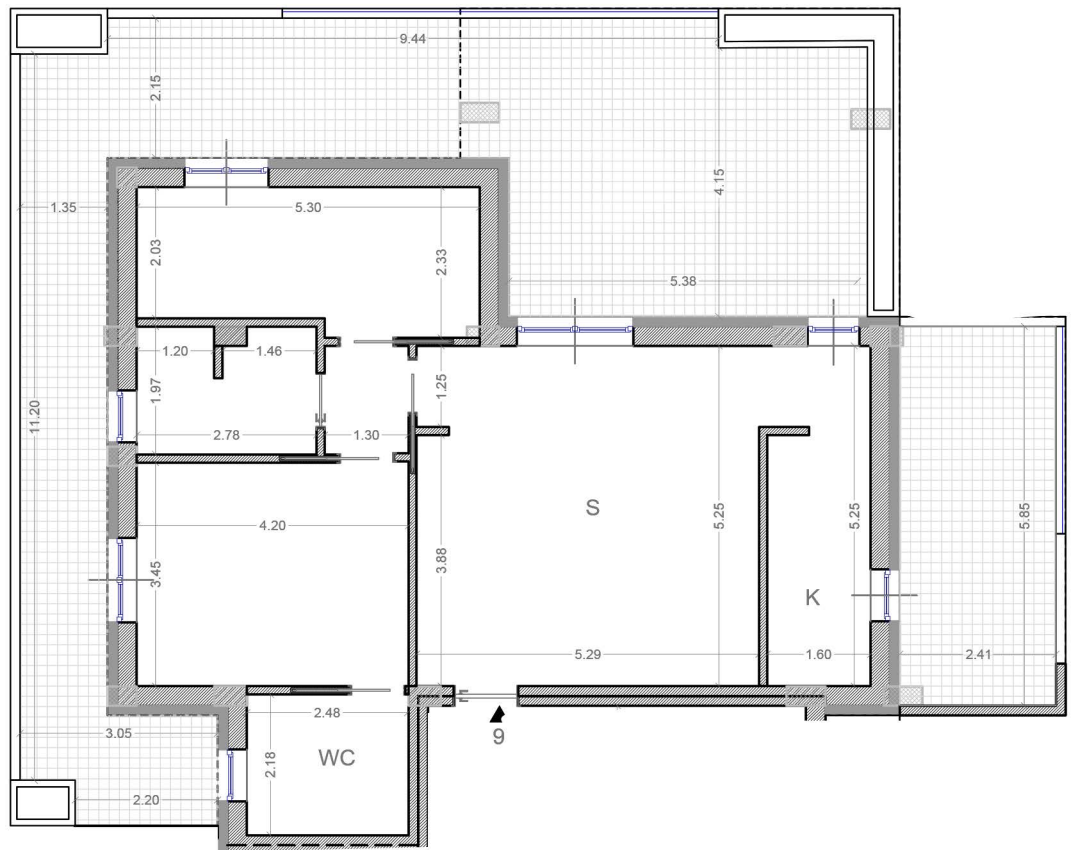

# NISIO RESIDENCE

NISIO RESIDENCE

TERZO PIANO

MQ. COPERTI

MQ. TERRAZZI

PREZZO

APPARTAMENTO 9

90

83

€320.000

VIA GIROLAMO NISIO 12 - PALESE (BARI)