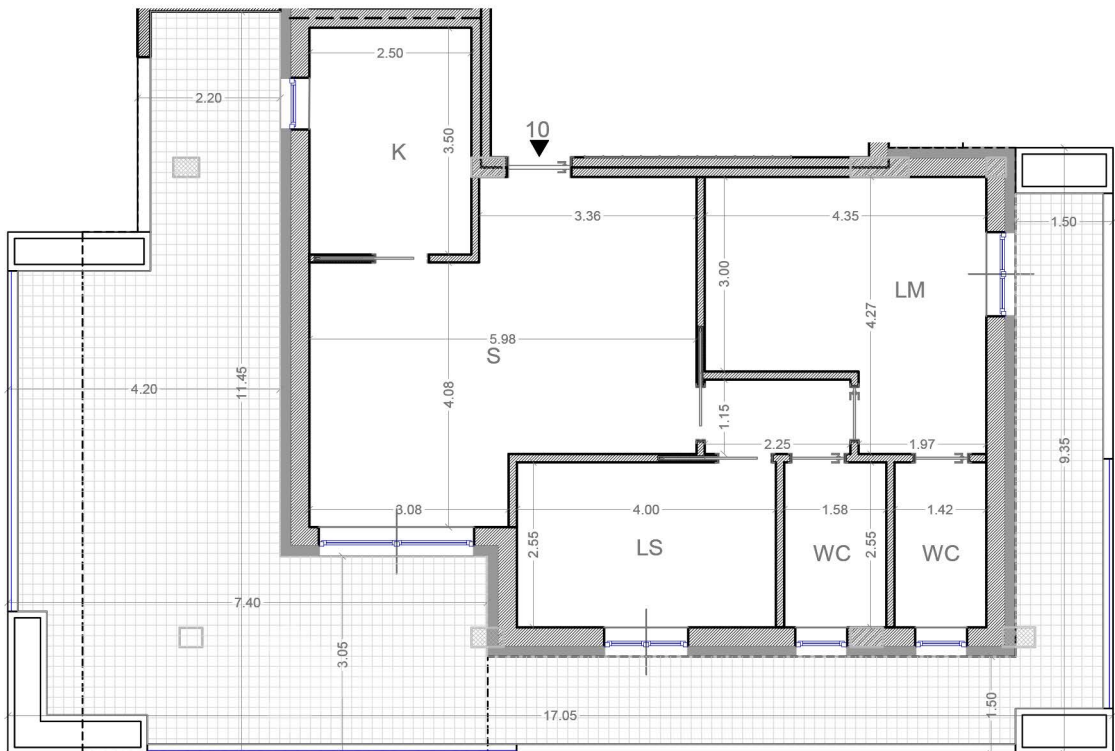

NISIO RESIDENCE

NISIO RESIDENCE

TERZO PIANO

MQ. COPERTI

MQ. TERRAZZI

PREZZO

APPARTAMENTO 10

85

80

€305.000

VIA GIROLAMO NISIO 12 - PALESE (BARI)