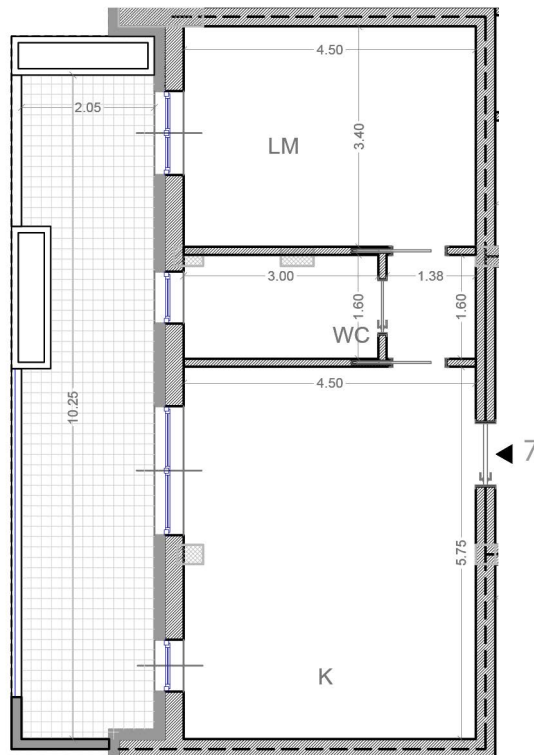

NISIO RESIDENCE

NISIO RESIDENCE

SECONDO PIANO

MQ. COPERTI

MQ. TERRAZZI

PREZZO

APPARTAMENTO 7

56