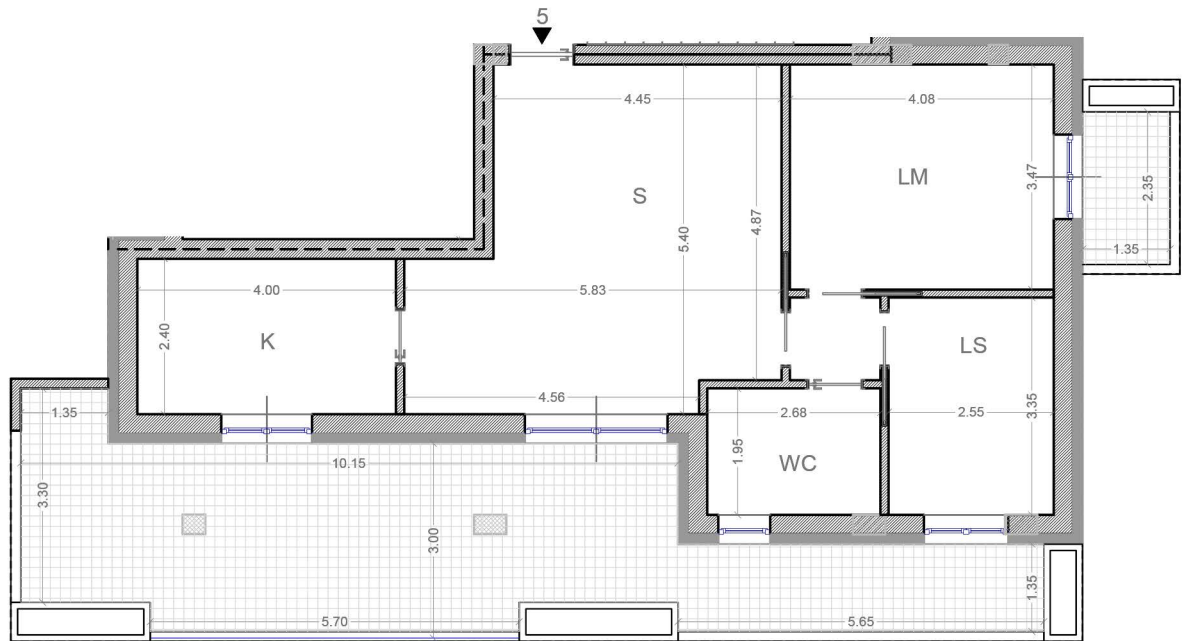

NISIO RESIDENCE

NISIO RESIDENCE

PRIMO PIANO	MQ. COPERTI	MQ. TERRAZZI	PREZZO
APPARTAMENTO 5	80	50	€260.000

VIA GIROLAMO NISIO 12 - PALESE (BARI)