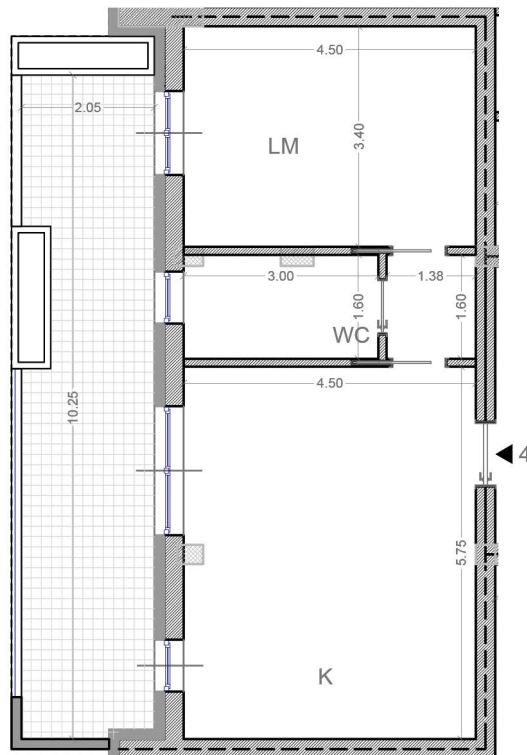

# NISIO RESIDENCE

NISIO RESIDENCE

PRIMO PIANO	MQ. COPERTI	MQ. TERRAZZI	PREZZO
APPARTAMENTO 4	56	25	€180.000

VIA GIROLAMO NISIO 12 - PALESE (BARI)