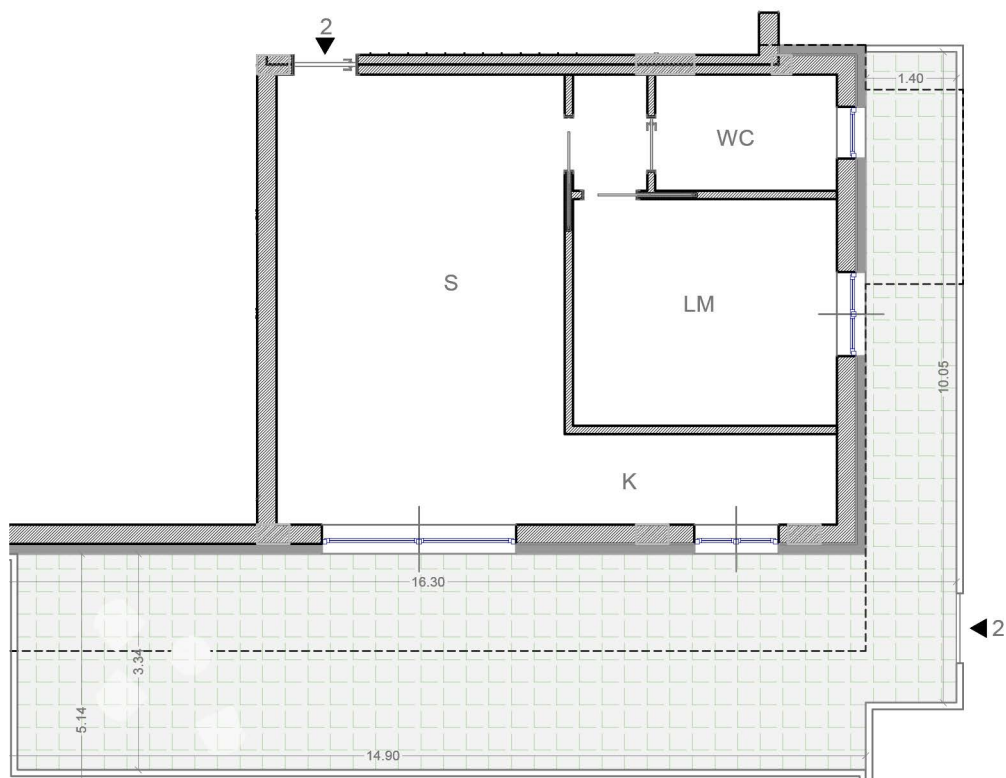

NISIO RESIDENCE

NISIO RESIDENCE

PIANO TERRA	MQ. COPERTI	MQ. GIARDINO	PREZZO
APPARTAMENTO 2	68	95	€235.000