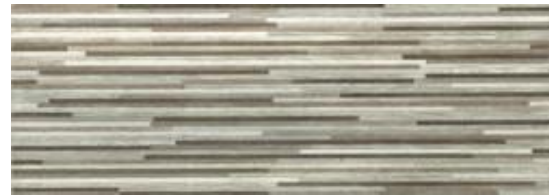

CERAMICA NAXOS: SERIE START 26X60

TAUPE 3D