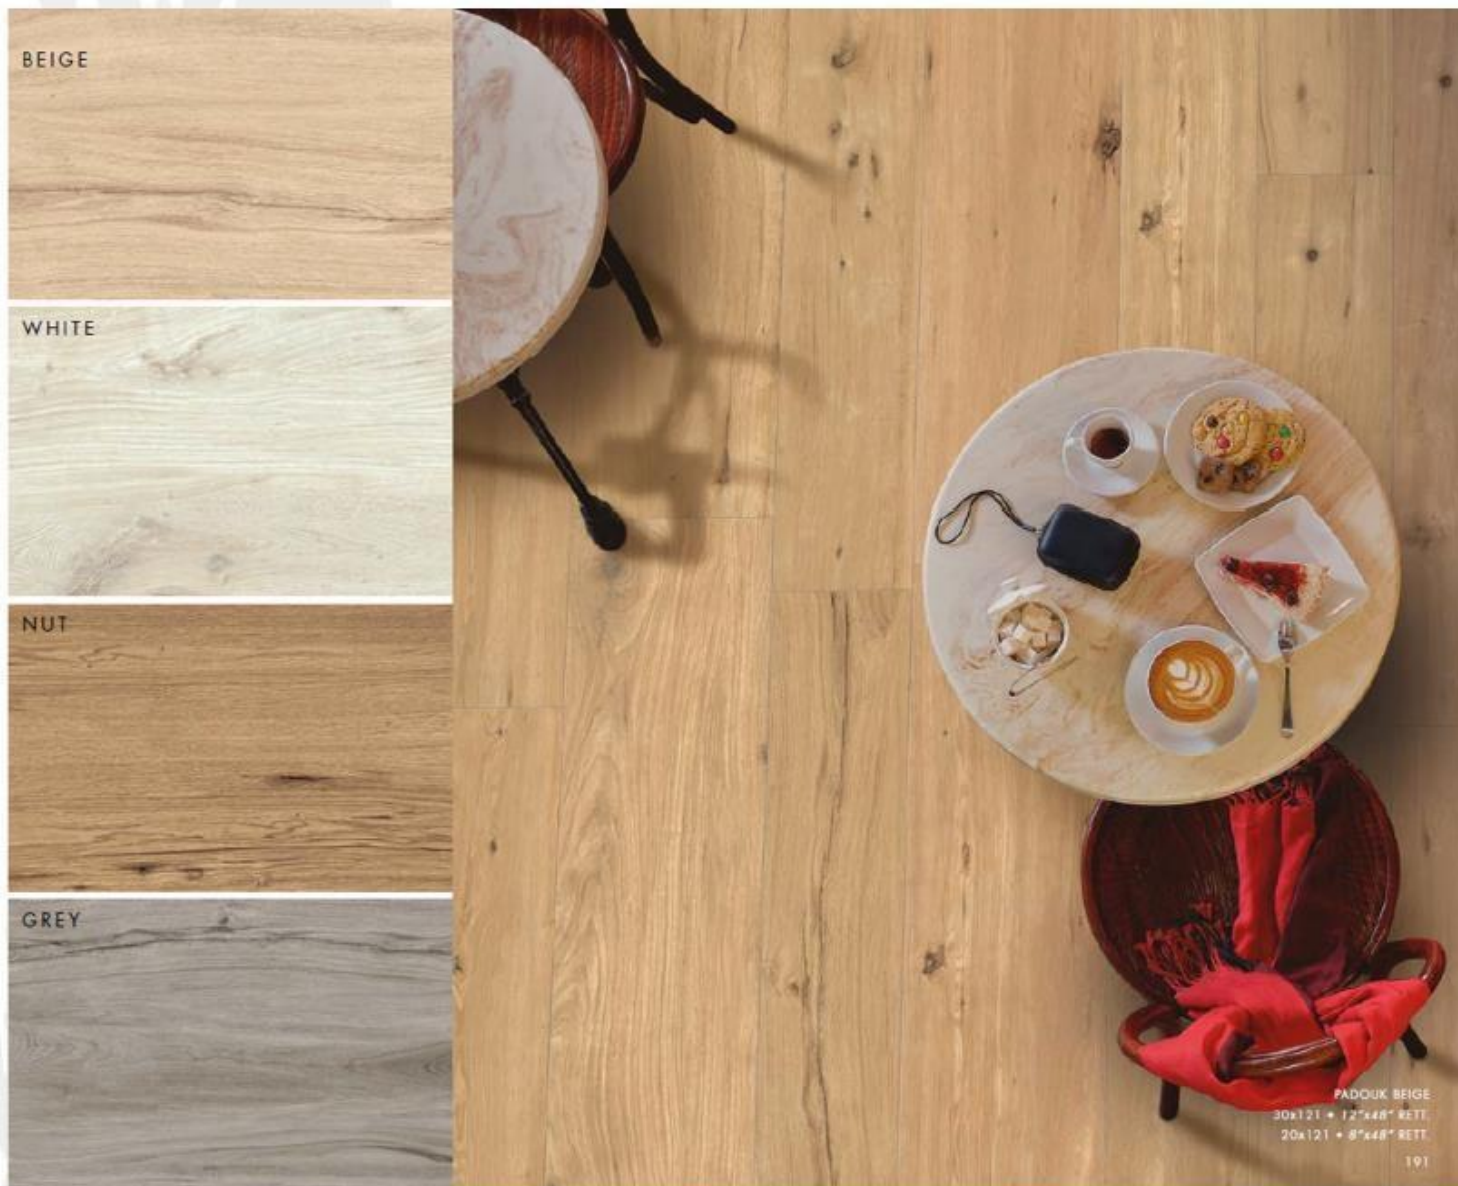

CERAMICA ENERGIEKER: SERIE PADOUK 20X120