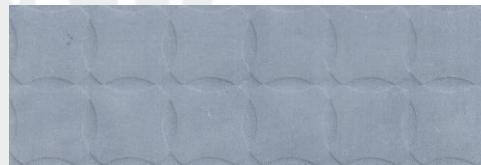

POTTERY SEA