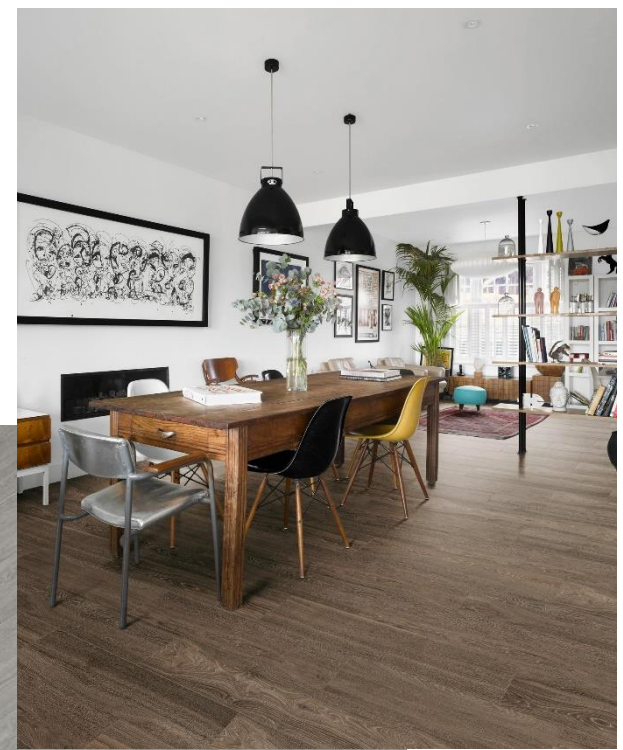

CERAMICHE MARAZZI: SERIE TREVERKVIEW 20X120

ROVERE GRIGIO

SCURO

NATURALE

MIELE

CERAMICHE MARAZZI: SERIE VERO 20X120

NATURAL

ROVERE