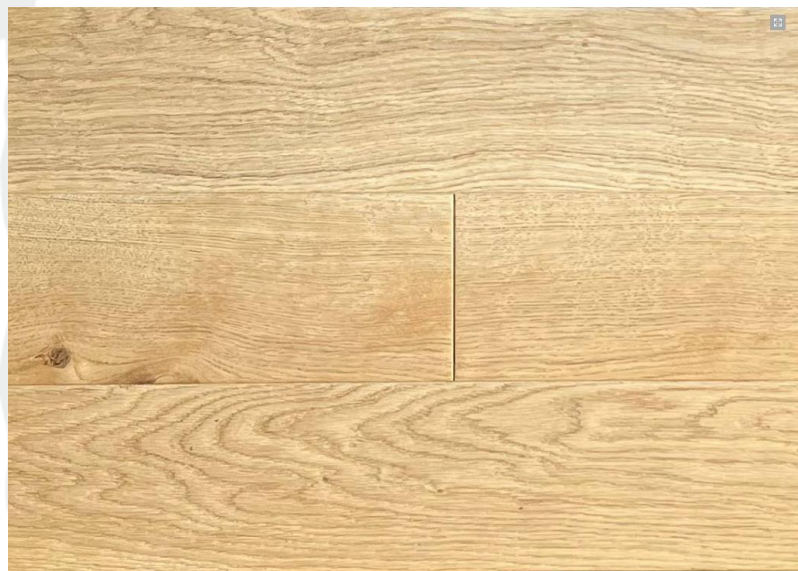

GOOGLE MAPS
LARUCCIA DESIGN

Bari, Via Oberdan 18

LISTONCINO ROVERE NATURALE verniciato spazzolato
Scelta standard
Sp. Mm 11 60/70x450

TAVOLE IN ROVERE EUROPEO
CON SUPPORTO IN MULTISTRATO

■ MICROISELLATURA 4 LATI