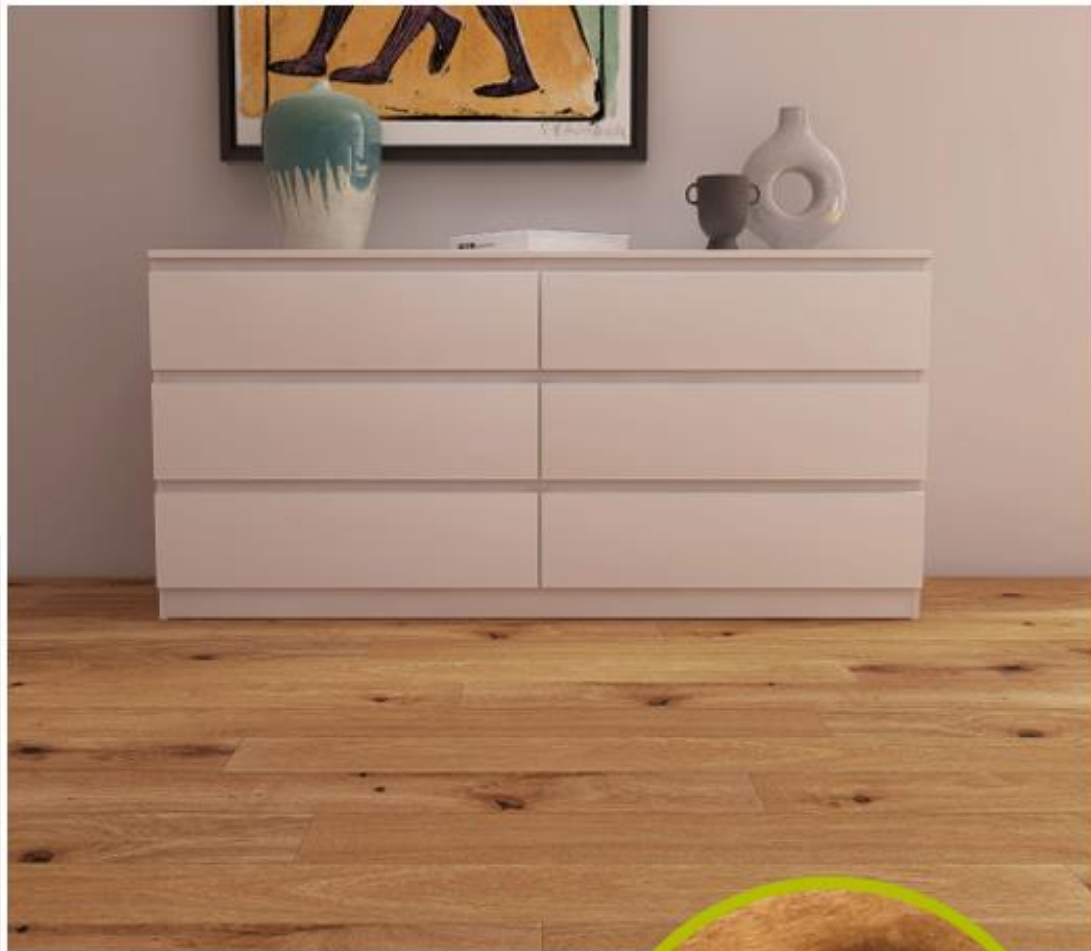

Rovere **Tweed**

superficie_spazzolata
finitura_light fumé vernice opaca