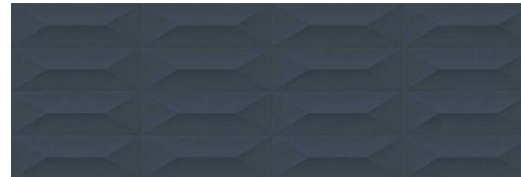

ANTHRACITE

ANTHRACITE CABOCHON 3D

SAGE

SAGE CABOCHON 3D

BLUE

BLUE CABOCHON 3D

CERAMICA MARAZZI: SERIE ROOM 30X90

MP67
Room Wall Bianco 30x90