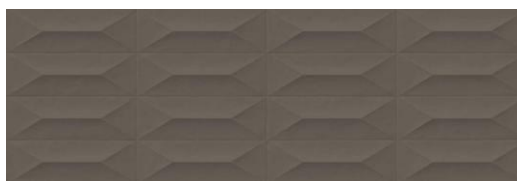

Vito
Laruccia

CERAMICA MARAZZI: SERIE COLORPLAY 30X90

WHITE

WHITE CABOCHON 3D

CREAM

CREAM CABOCHON 3D

TAUPE

TAUPE CABOCHON 3D