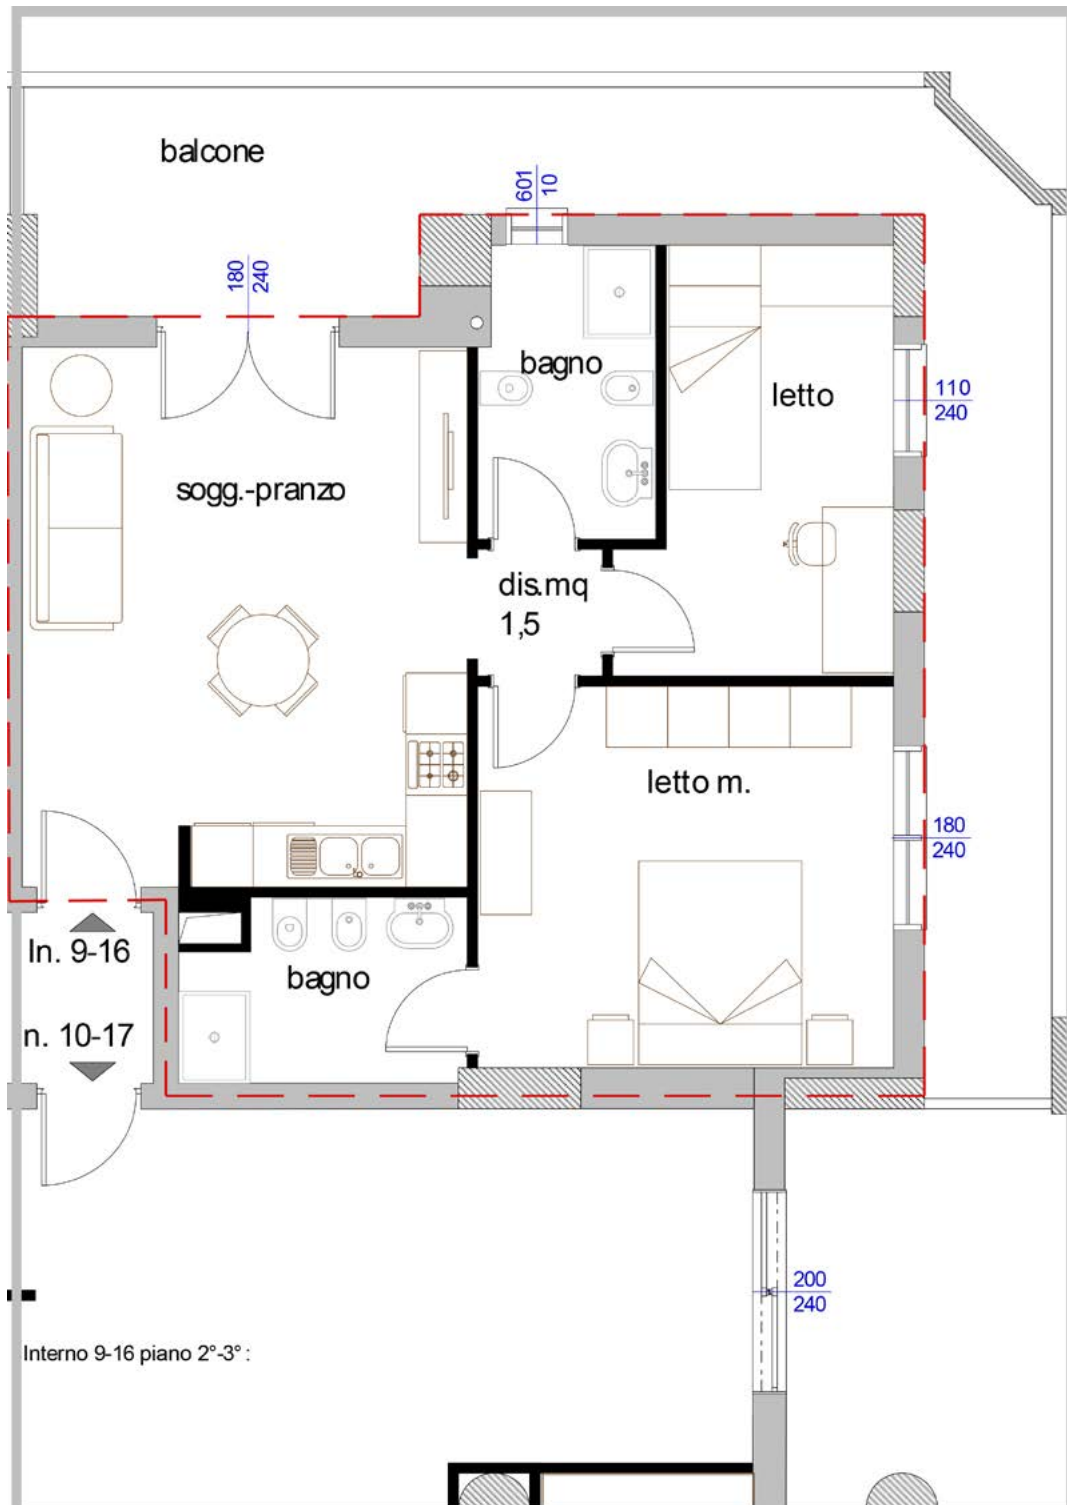

EUROPALACE

PIANO 2°/3°

Piano	Alloggio	Mq. Appartamento	Mq. balconi	Mq. TOTALI	Prezzo
2°	9	79,40	26	88,07	€ 198.150,00
3°	16	79,40	26	88,07	€ 198.150,00