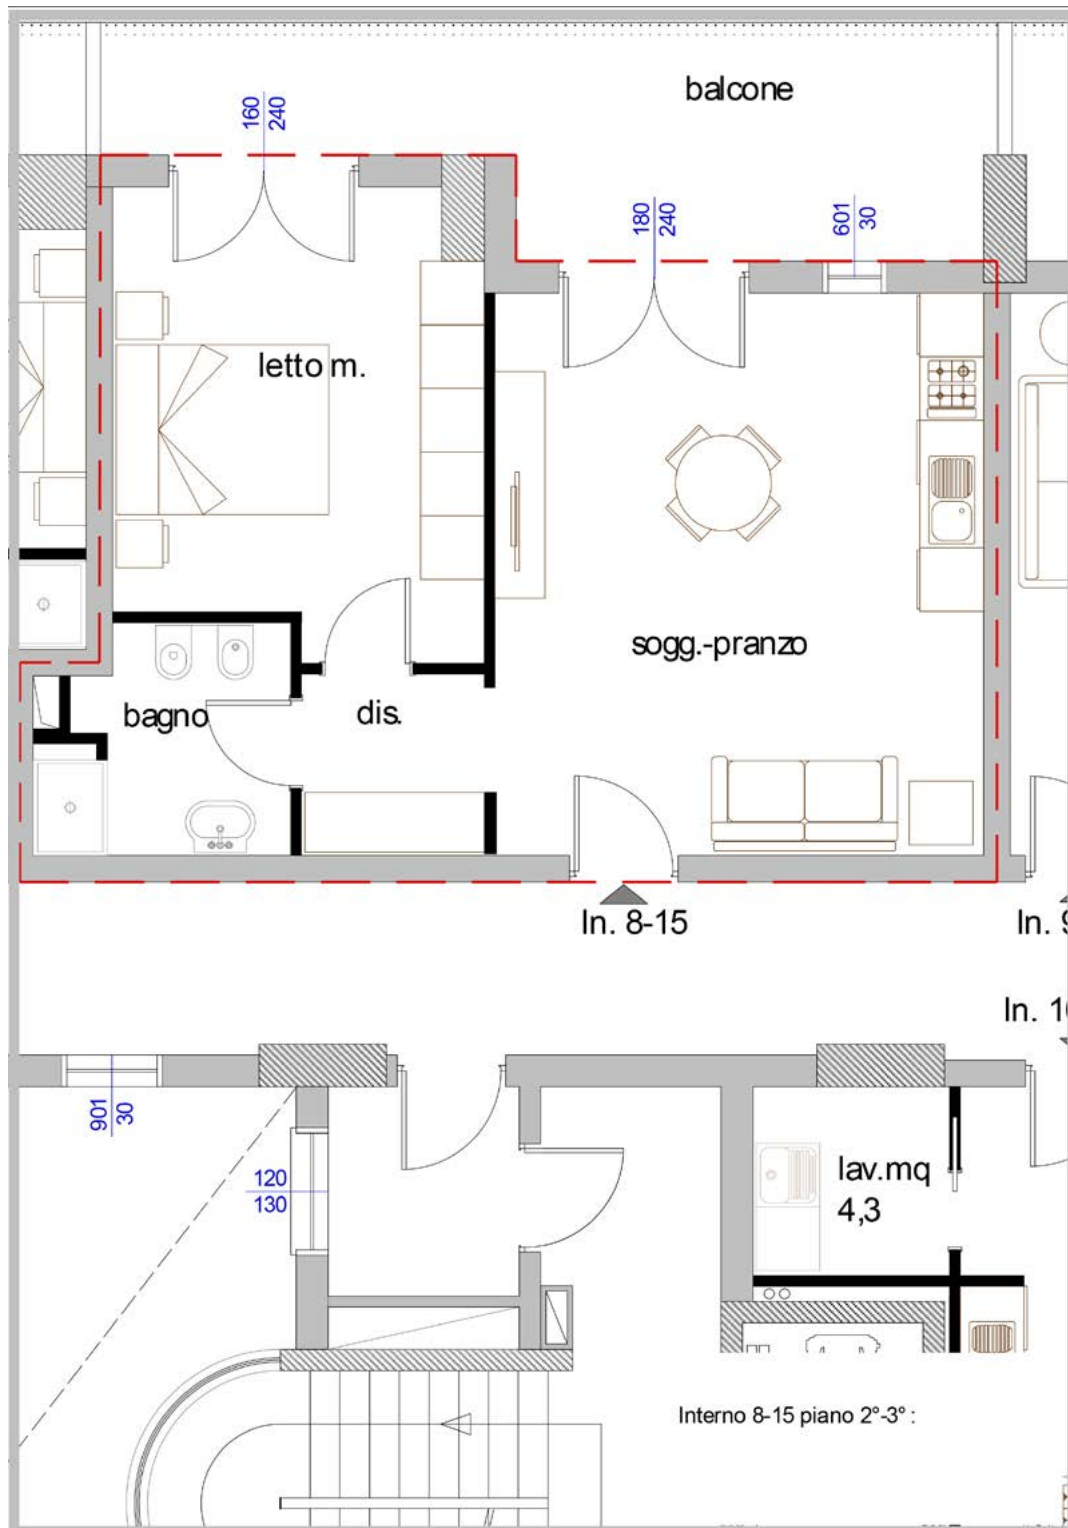

EUROPALACE

PIANO 2°/3°

Piano	Alloggio	Mq. Appartamento	Mq. balconi	Mq. TOTALI	Prezzo
2°	8	54,88	14,90	59,85	€ 134.655,00
3°	15	54,88	14,90	59,85	€ 134.655,00