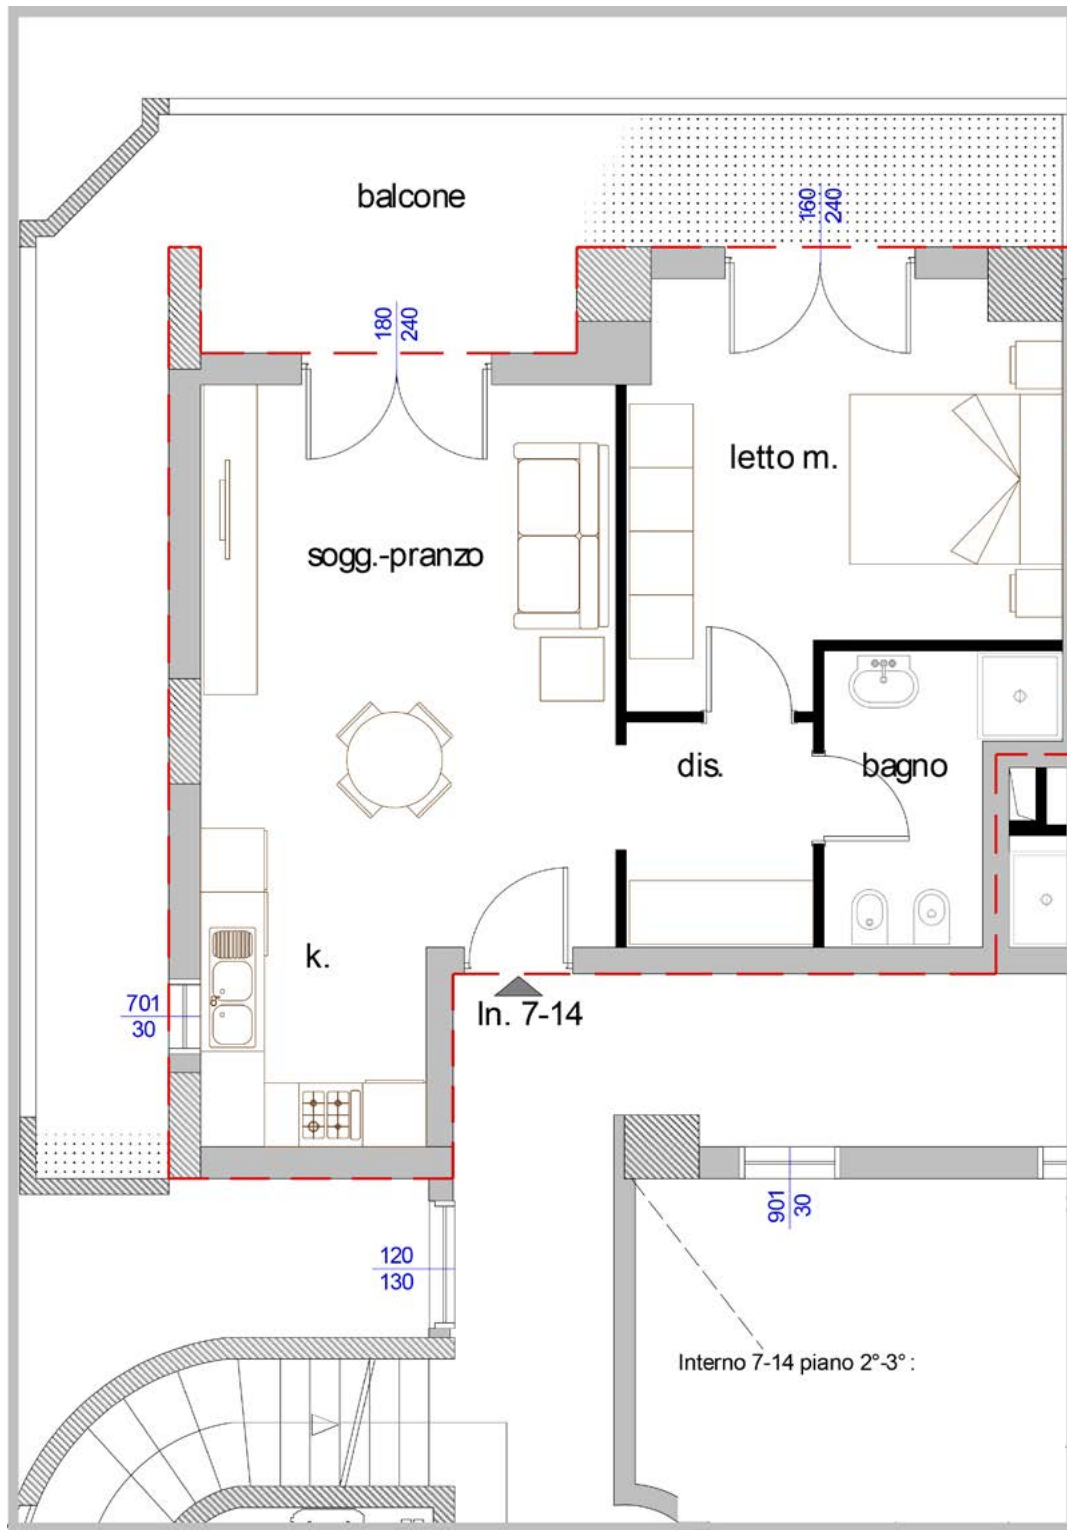

EUROPALACE

PIANO 2°/3°

Piano	Alloggio	Mq. Appartamento	Mq. balconi	Mq. TOTALI	Prezzo
2°	7	58,57	25,70	67,14	€ 151.057,50
3°	14	58,57	25,70	67,14	€ 151.057,50