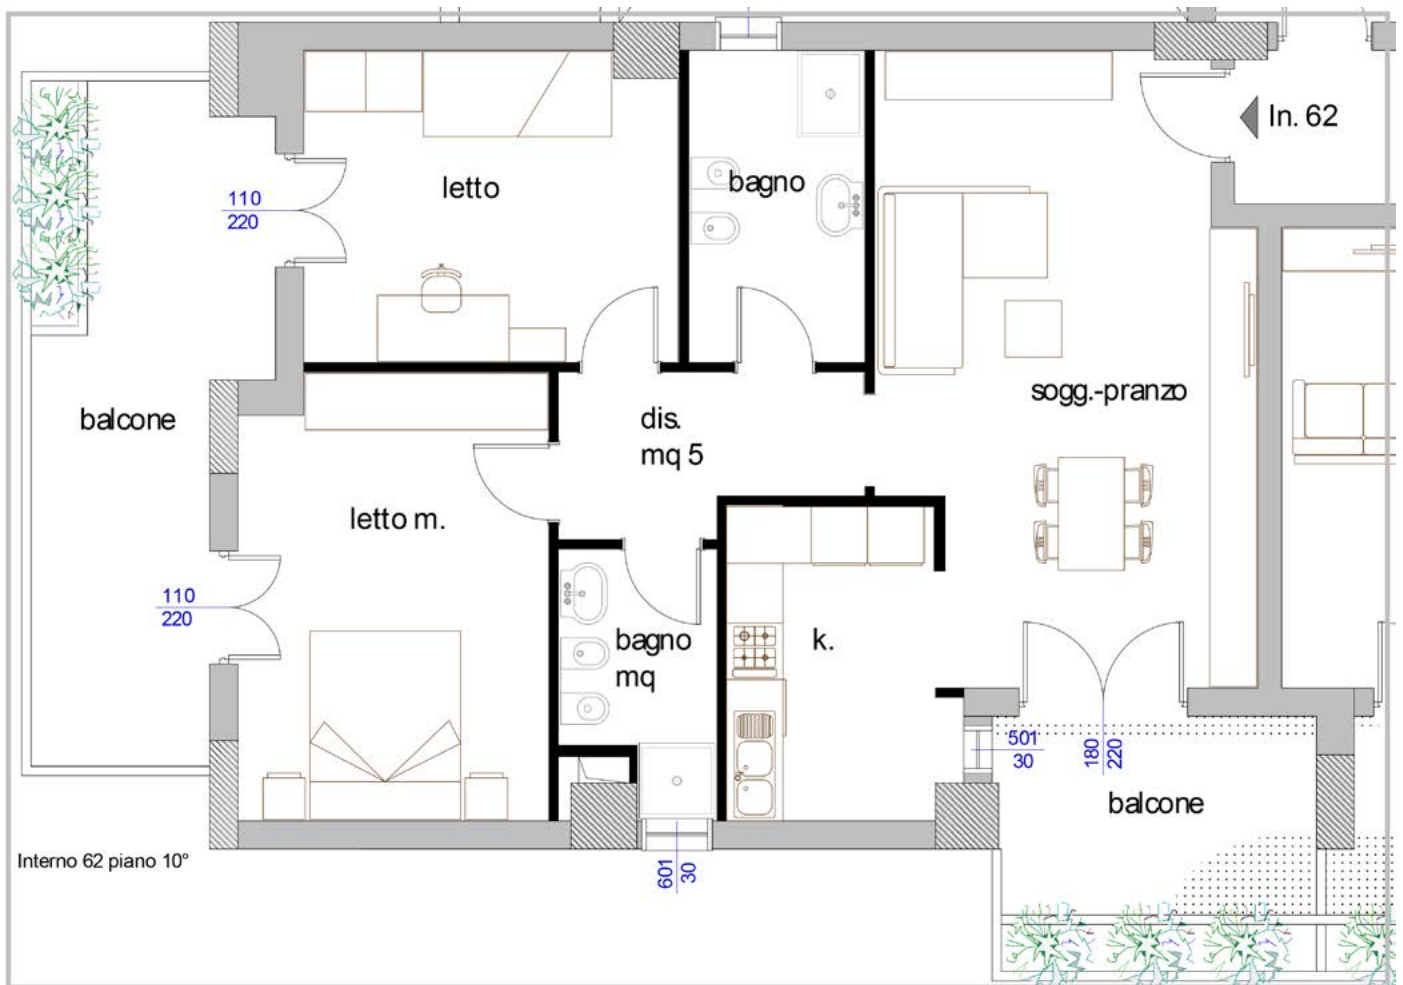

EUROPALACE

PIANO 10°

| Piano | Alloggio | Mq. Appartamento | Mq. balconi | Mq. TOTALI | Prezzo |
|-------|----------|------------------|-------------|------------|--------------|
| 10° | 62 | 92,03 | 21 | 99,03 | € 242.623,50 |