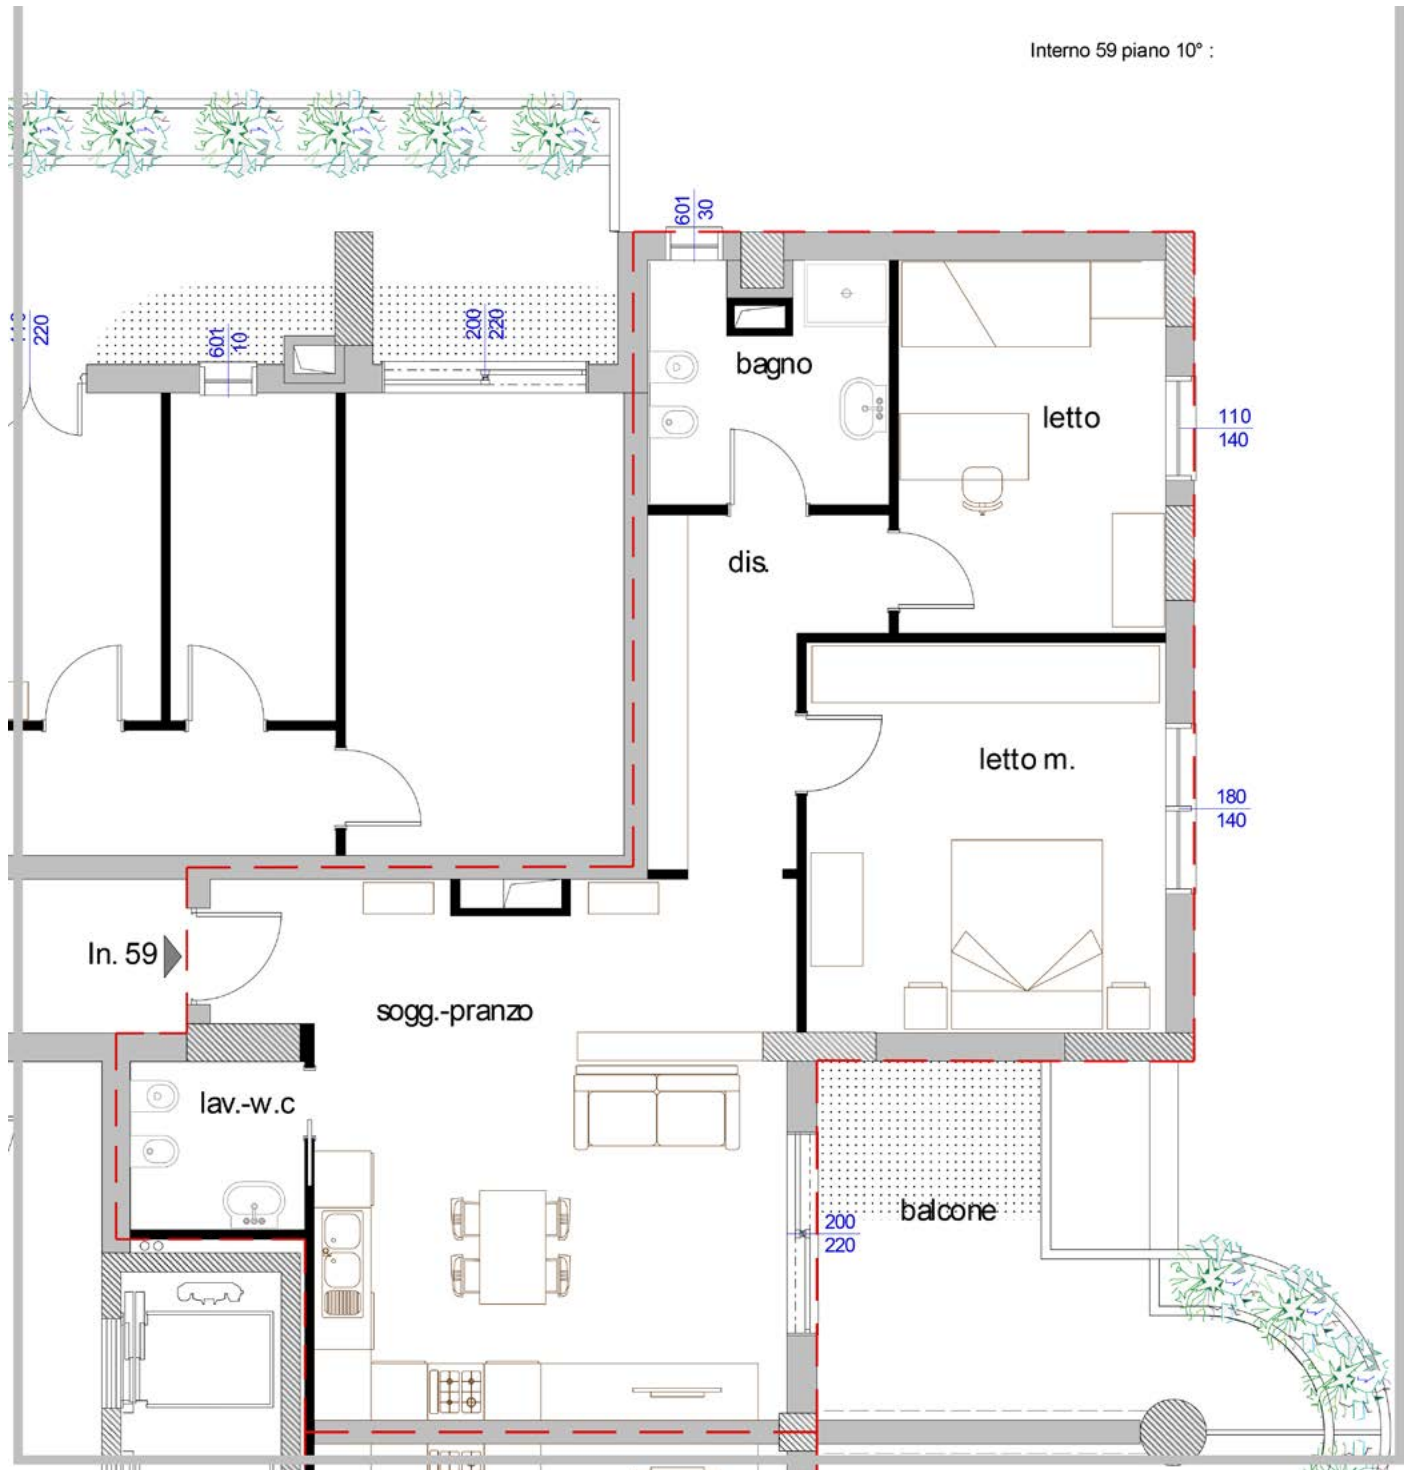

EUROPALACE

PIANO 10°

Interno 59 piano 10° :

Piano	Alloggio	Mq. Appartamento	Mq. balconi	Mq. TOTALI	Prezzo
10°	59	87,12	13	91,45	€ 224.060,67