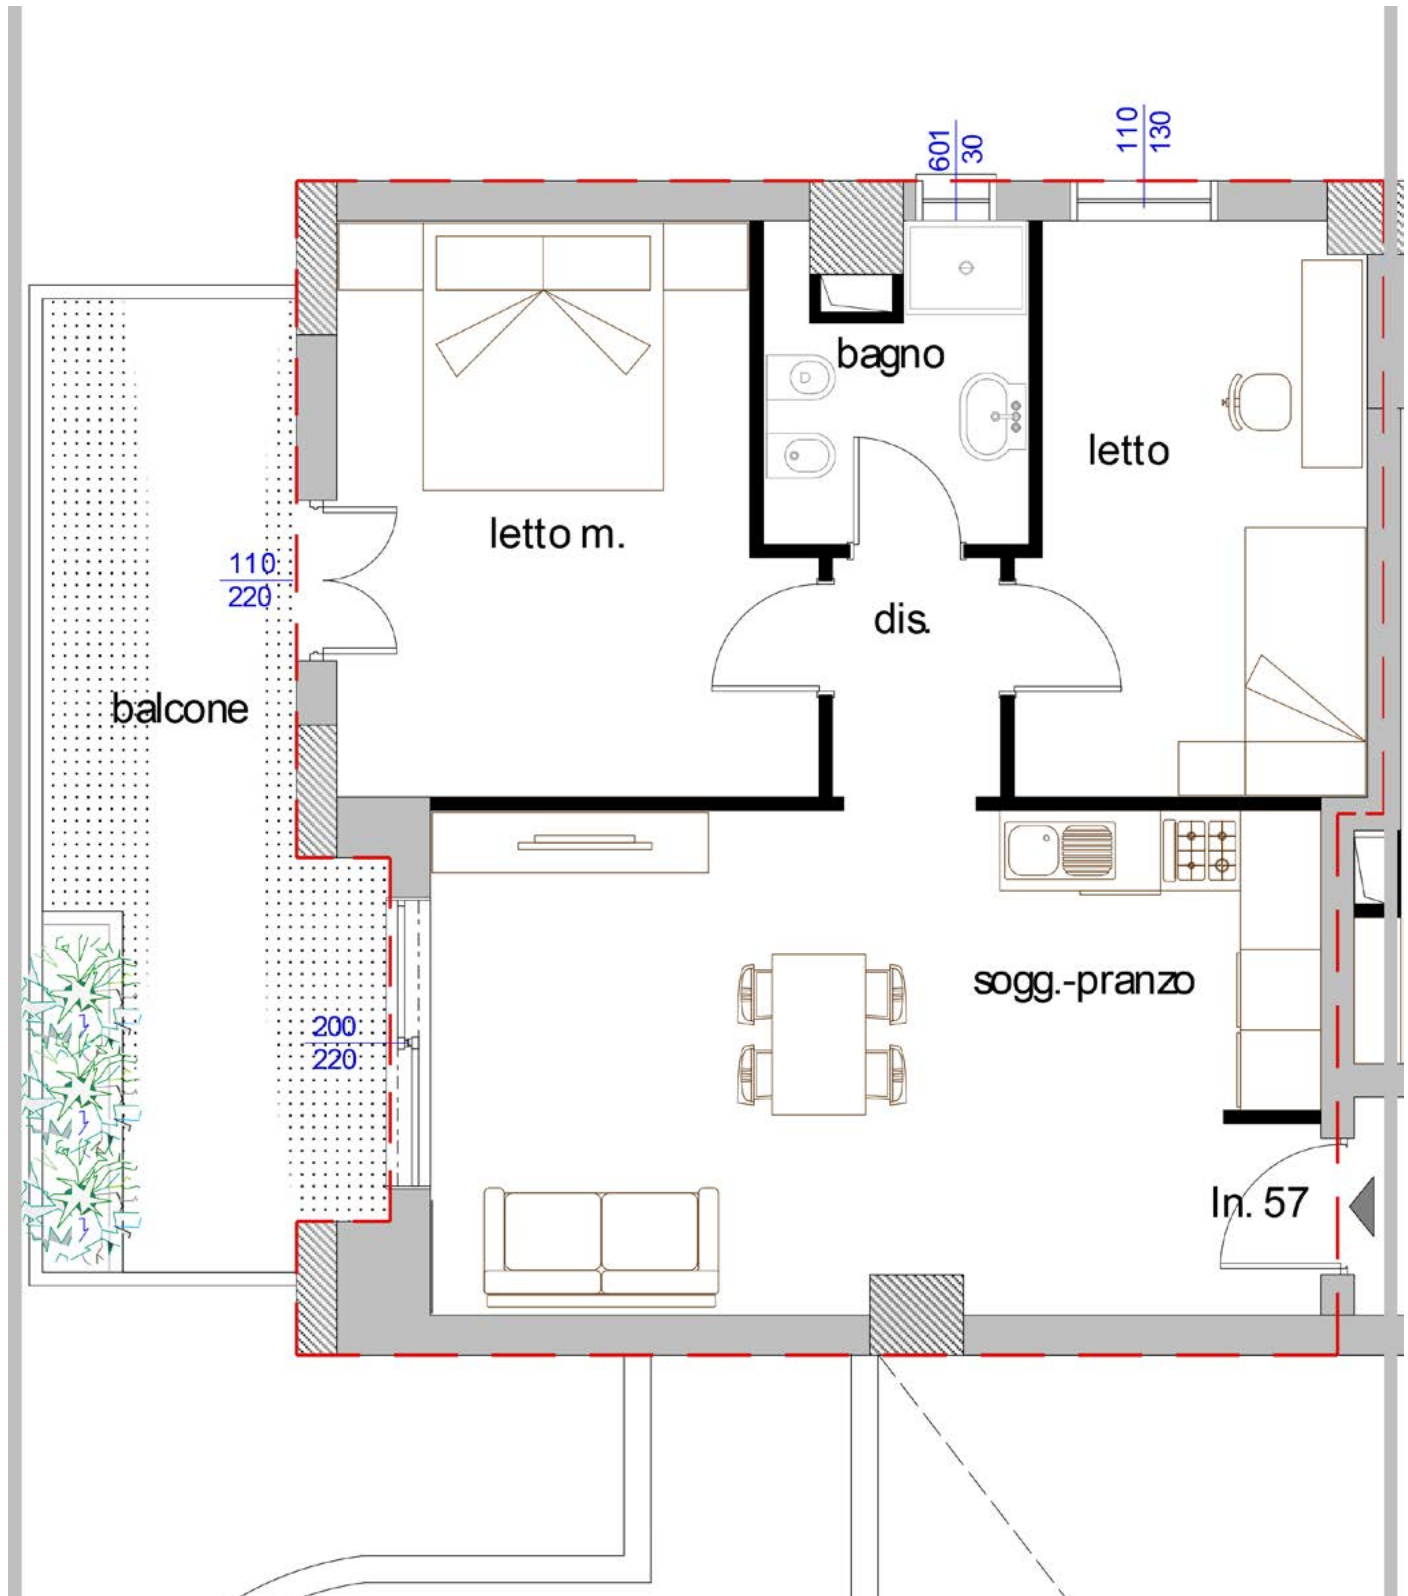

# EUROPALACE

PIANO 10°

Piano	Alloggio	Mq. Appartamento	Mq. balconi	Mq. TOTALI	Prezzo
10°	57	68,12	14	72,79	€ 178.327,33