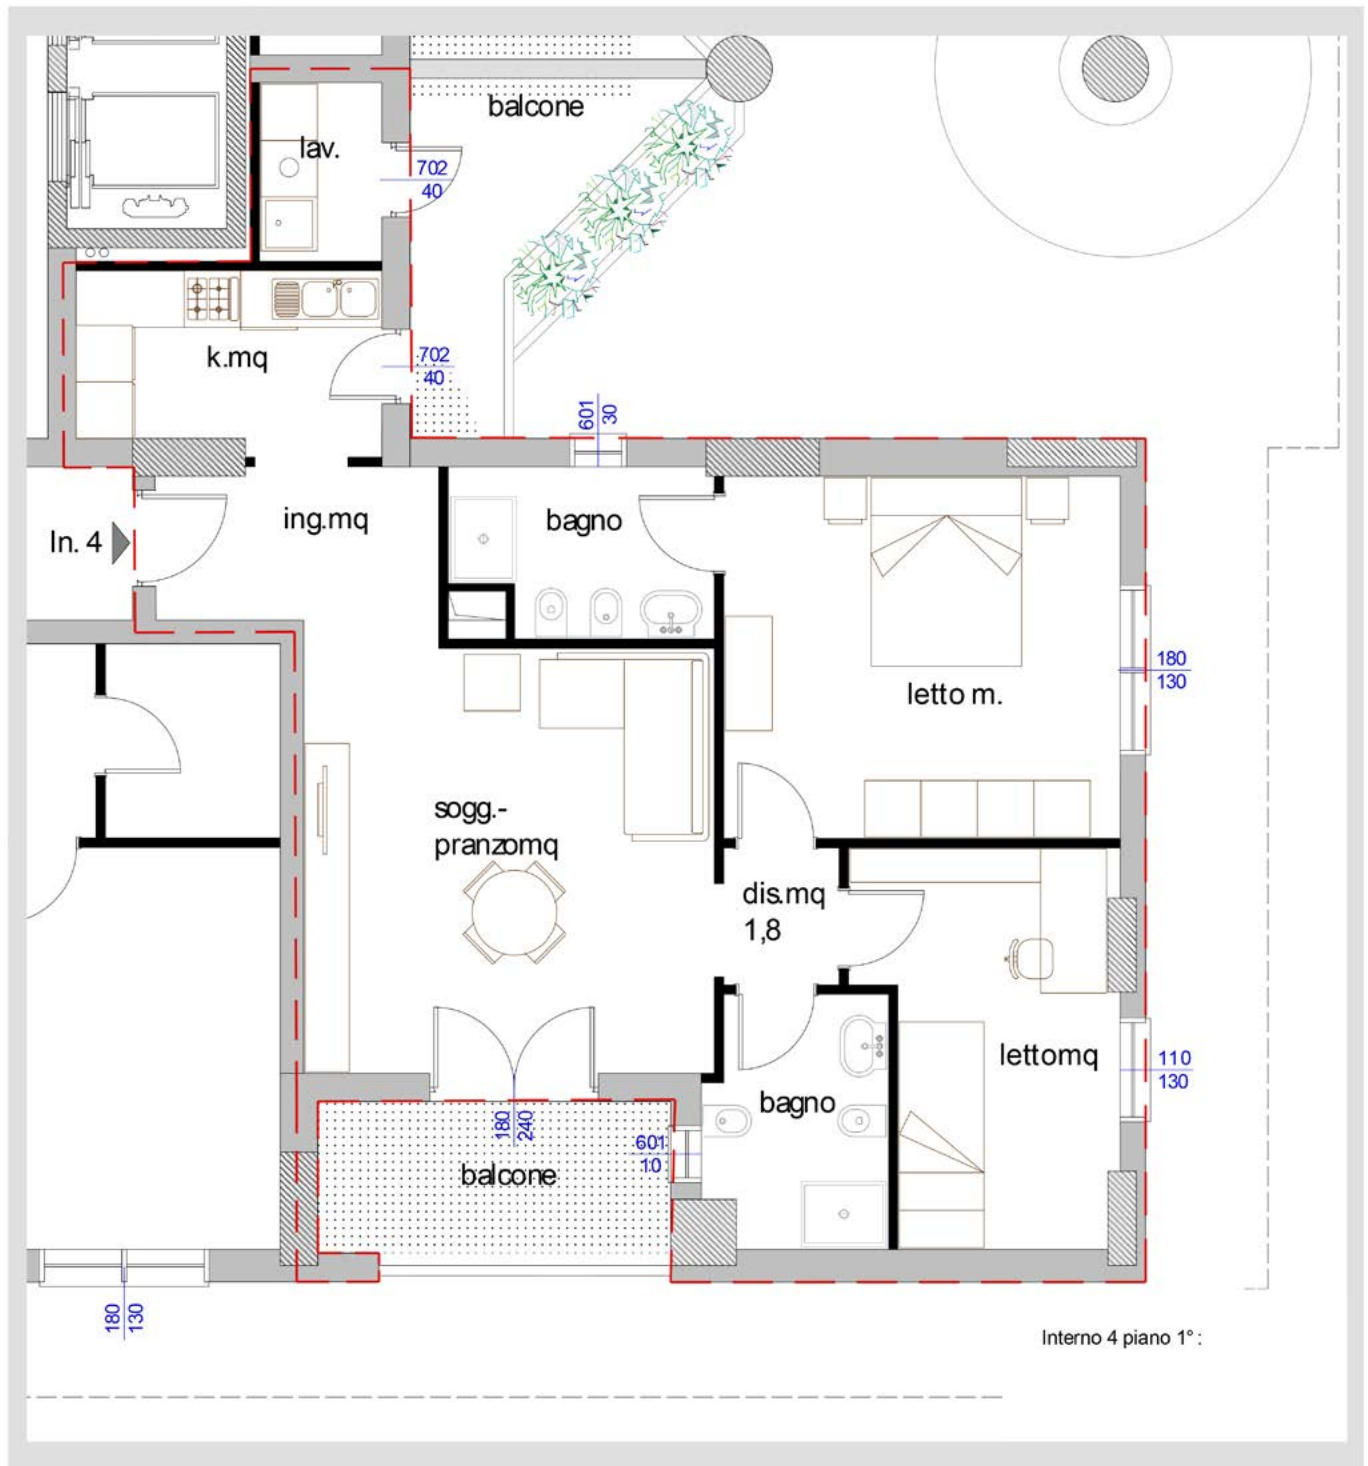

# EUROPALACE

PIANO 1°

Piano	Alloggio	Mq. Appartamento	Mq. balconi	Mq. TOTALI	Prezzo
1°	4	87,90	12,70	92,13	€ 207.300,00