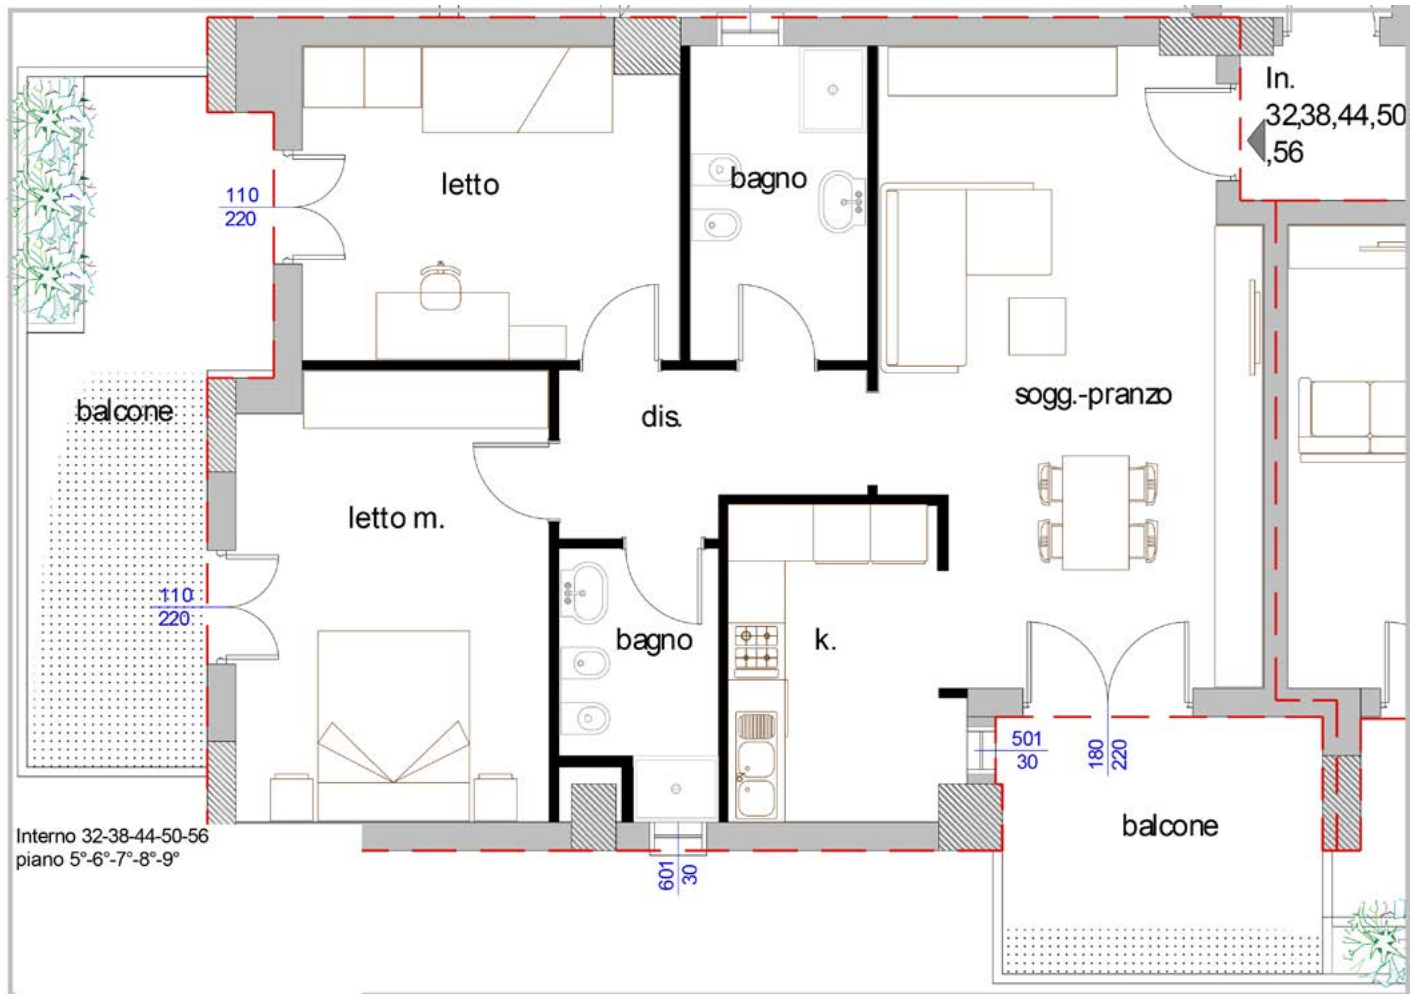

EUROPALACE

PIANO 5°/6°/7°/8°/9°

Piano	Alloggio	Mq. Appartamento	Mq. balconi	Mq. TOTALI	Prezzo
5°	32	92,03	23	99,70	€ 229.302,33
6°	38	92,03	23	99,70	€ 234.287,17
7°	44	92,03	23	99,70	€ 234.287,17
8°	50	92,03	23	99,70	€ 244.256,83
9°	56	92,03	23	99,70	€ 244.256,83