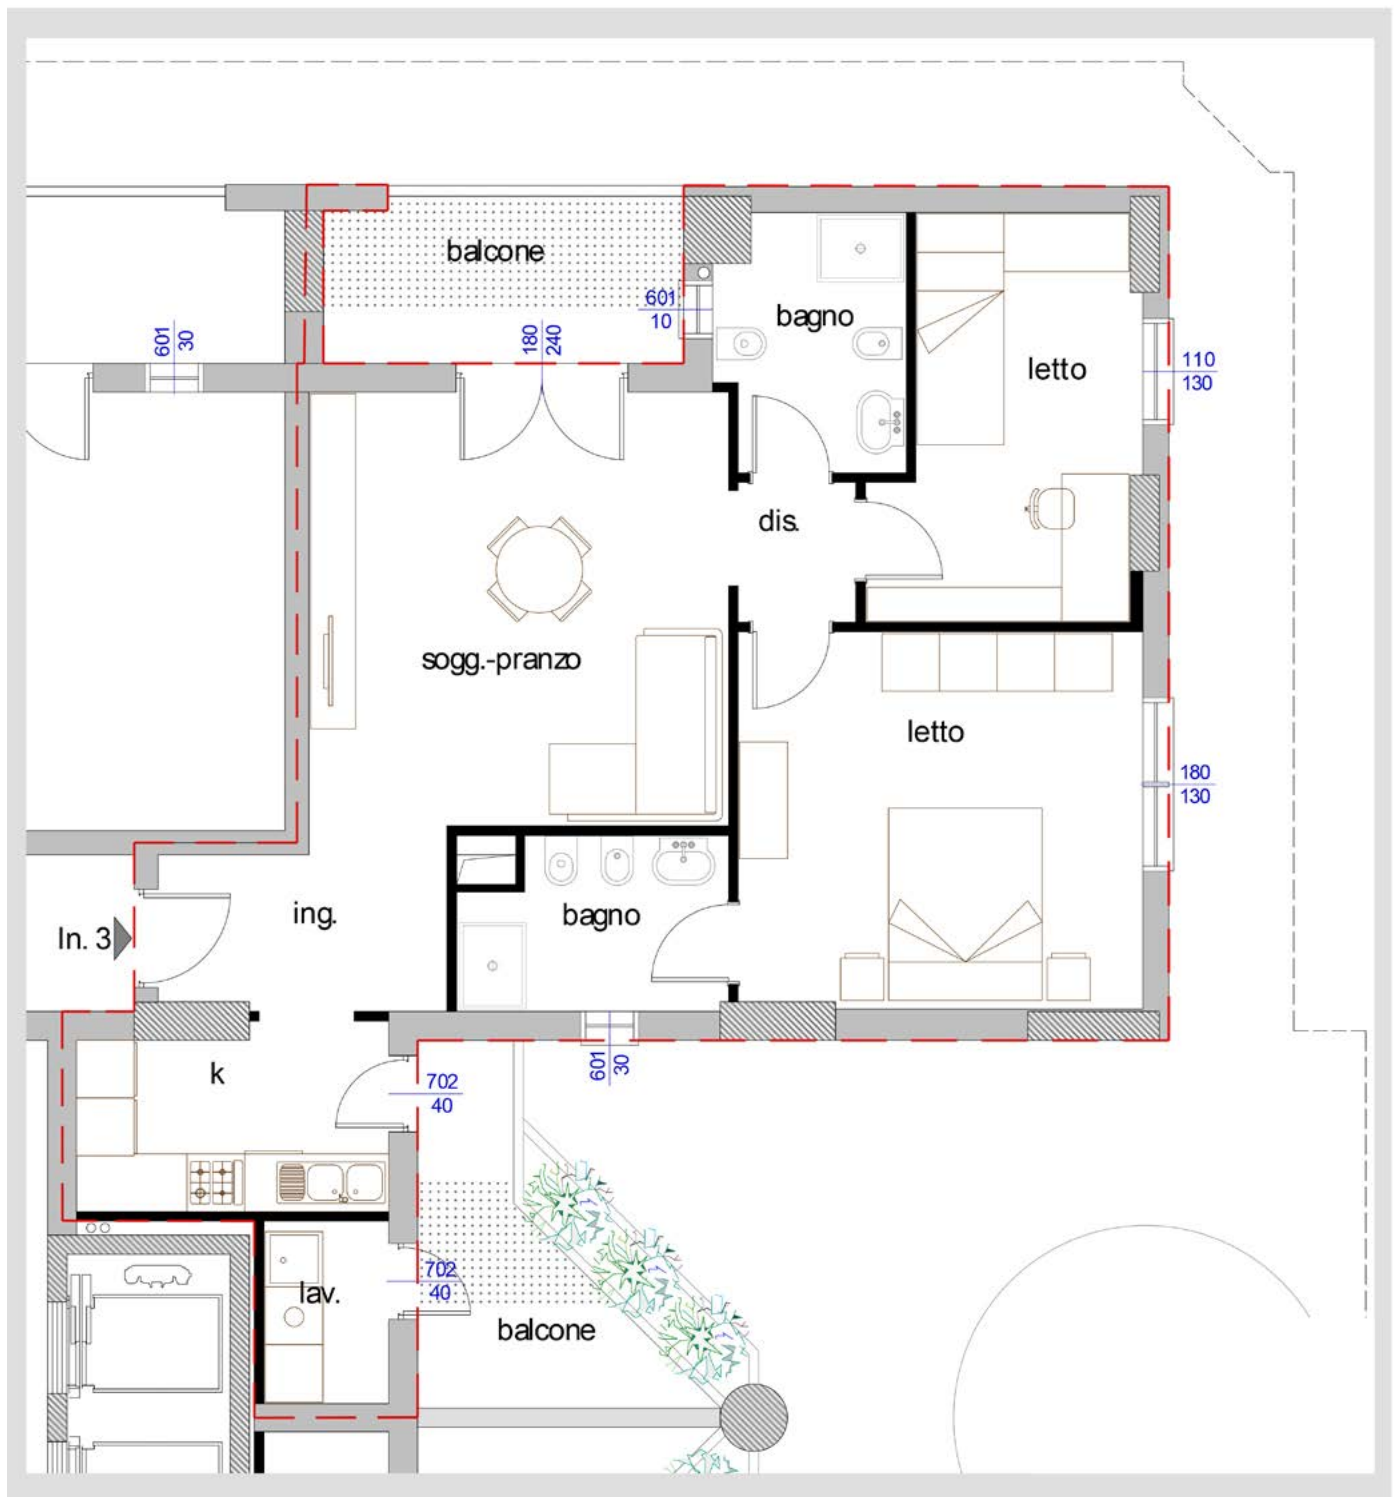

EUROPALACE

PIANO 1°

Piano	Alloggio	Mq. Appartamento	Mq. balconi	Mq. TOTALI	Prezzo
1°	3	87,90	12,70	92,13	€ 207.300,00