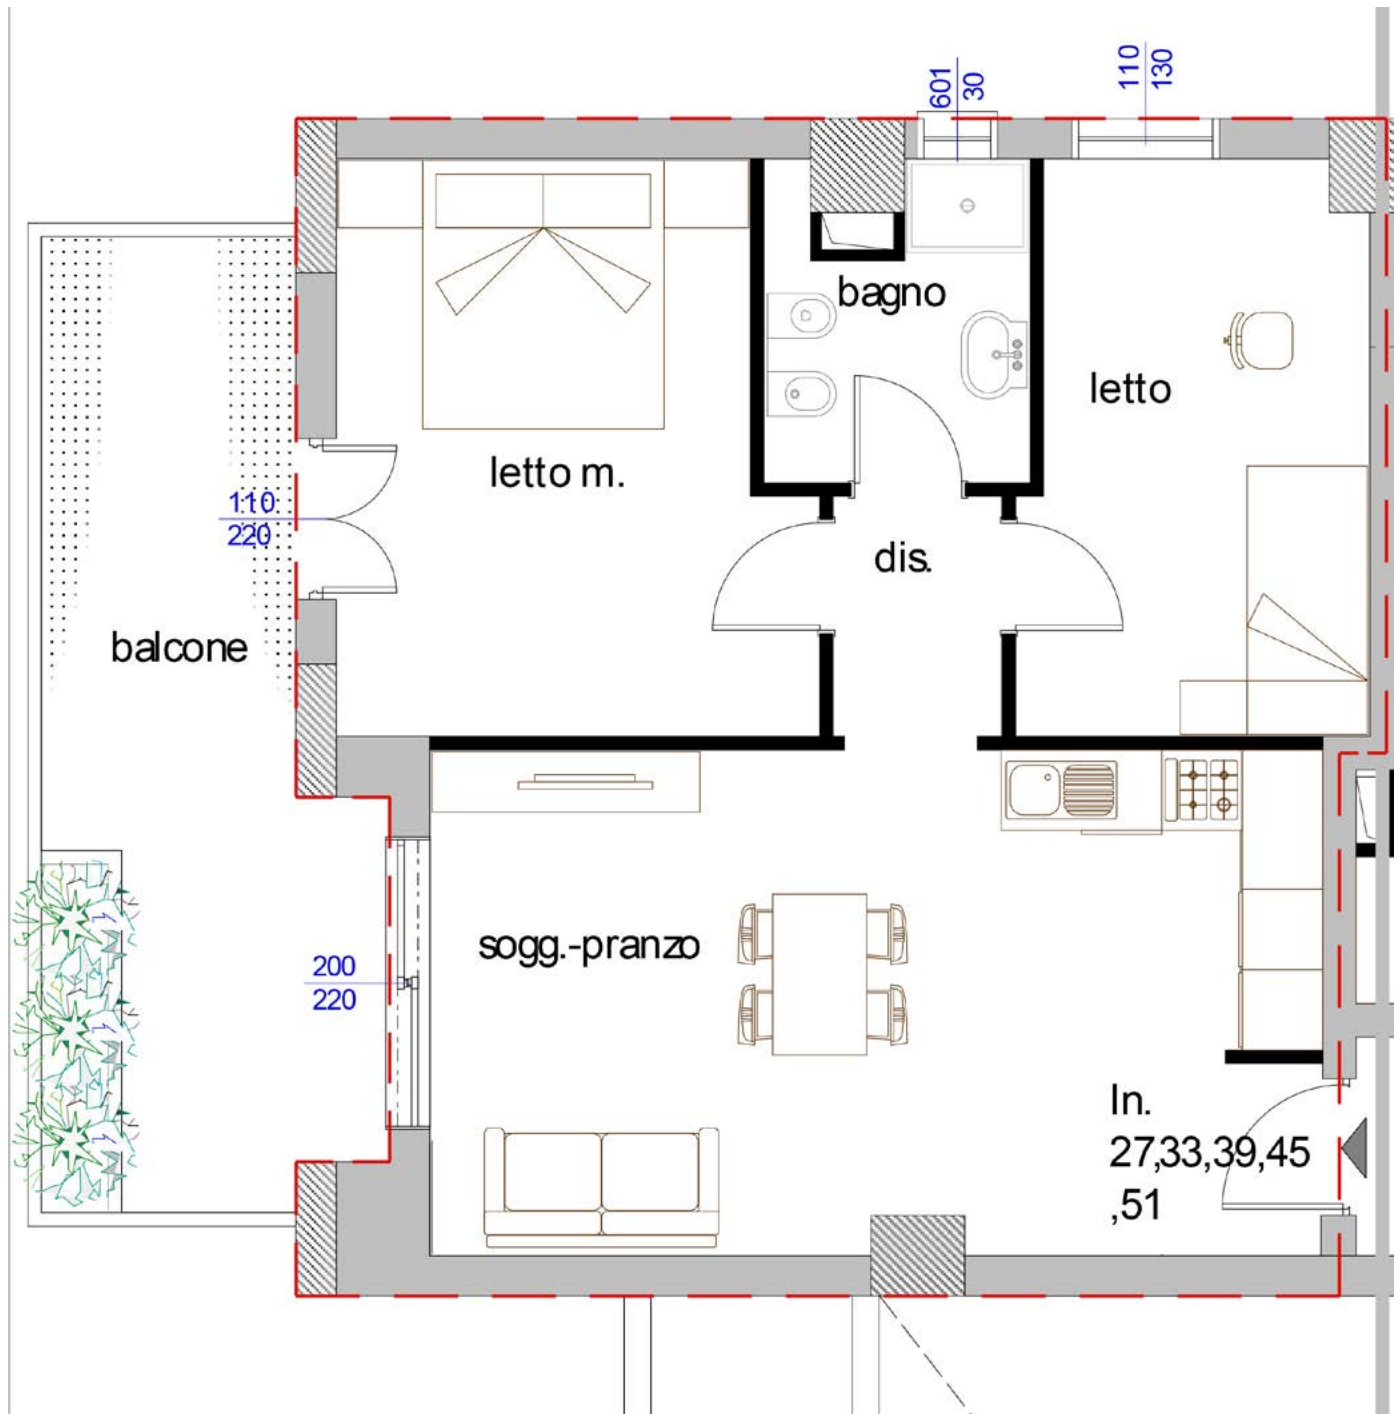

# EUROPALACE

PIANO 5°/6°/7°/8°/9°

Piano	Alloggio	Mq. Appartamento	Mq. balconi	Mq. TOTALI	Prezzo
5°	27	68,12	14	72,79	€ 167.409,33
6°	33	68,12	14	72,79	€ 171.048,67
7°	39	68,12	14	72,79	€ 171.048,67
8°	45	68,12	14	72,79	€ 178.327,33
9°	51	68,12	14	72,79	€ 178.327,33