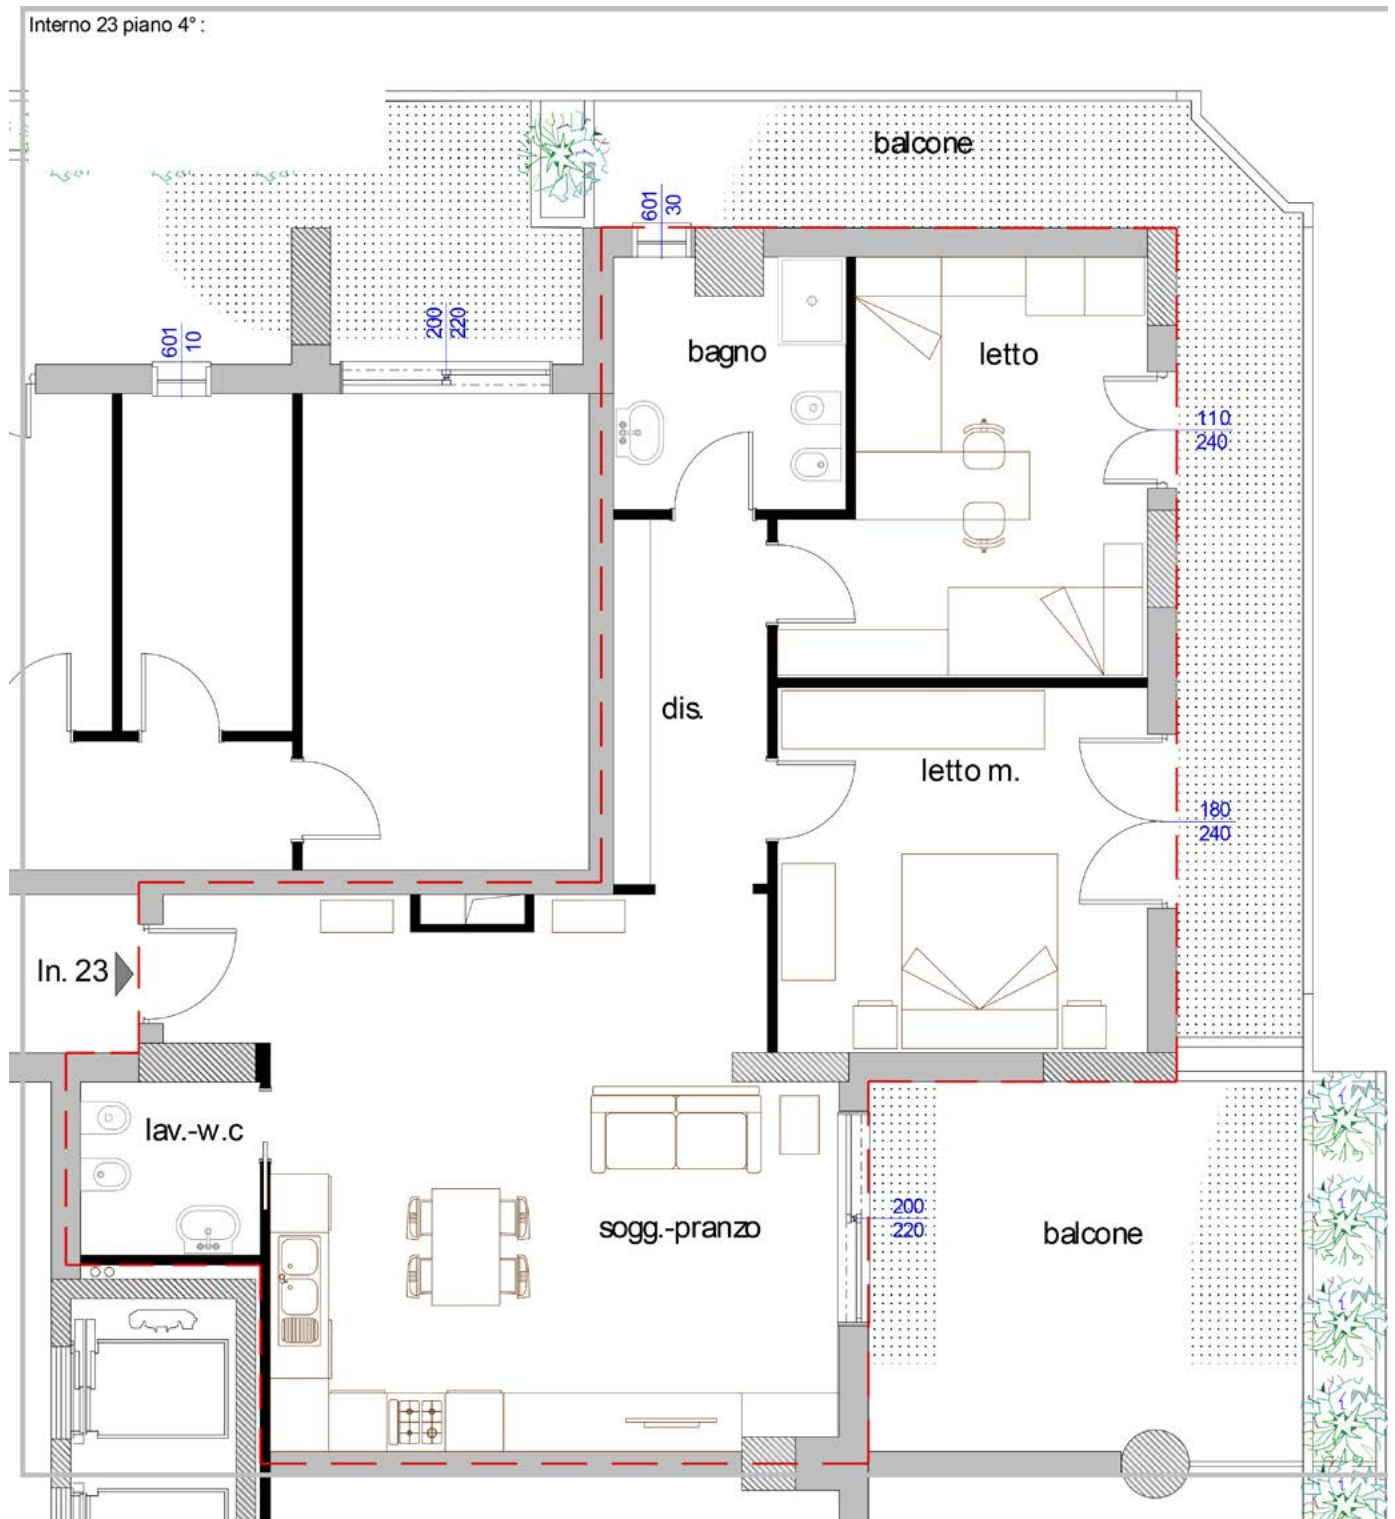

# EUROPALACE

PIANO 4°

Piano	Alloggio	Mq. Appartamento	Mq. balconi	Mq. TOTALI	Prezzo
4°	23	90,20	36,40	102,33	€ 235.366,67