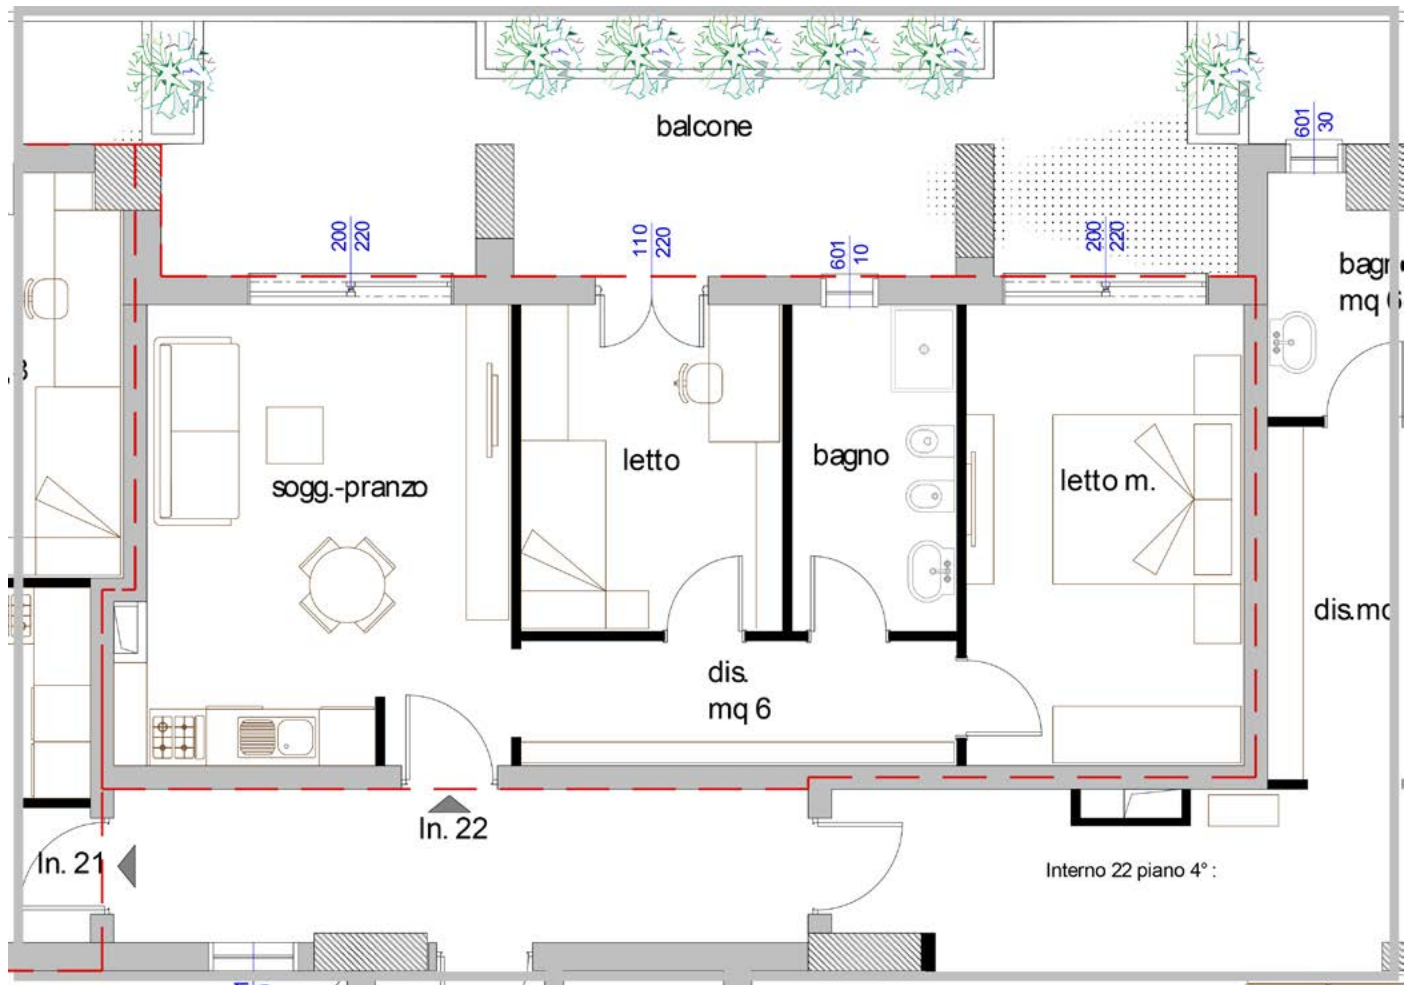

EUROPALACE

PIANO 4°

Piano	Alloggio	Mq. Appartamento	Mq. balconi	Mq. TOTALI	Prezzo
4°	22	65,40	25	73,73	€ 169.586,67