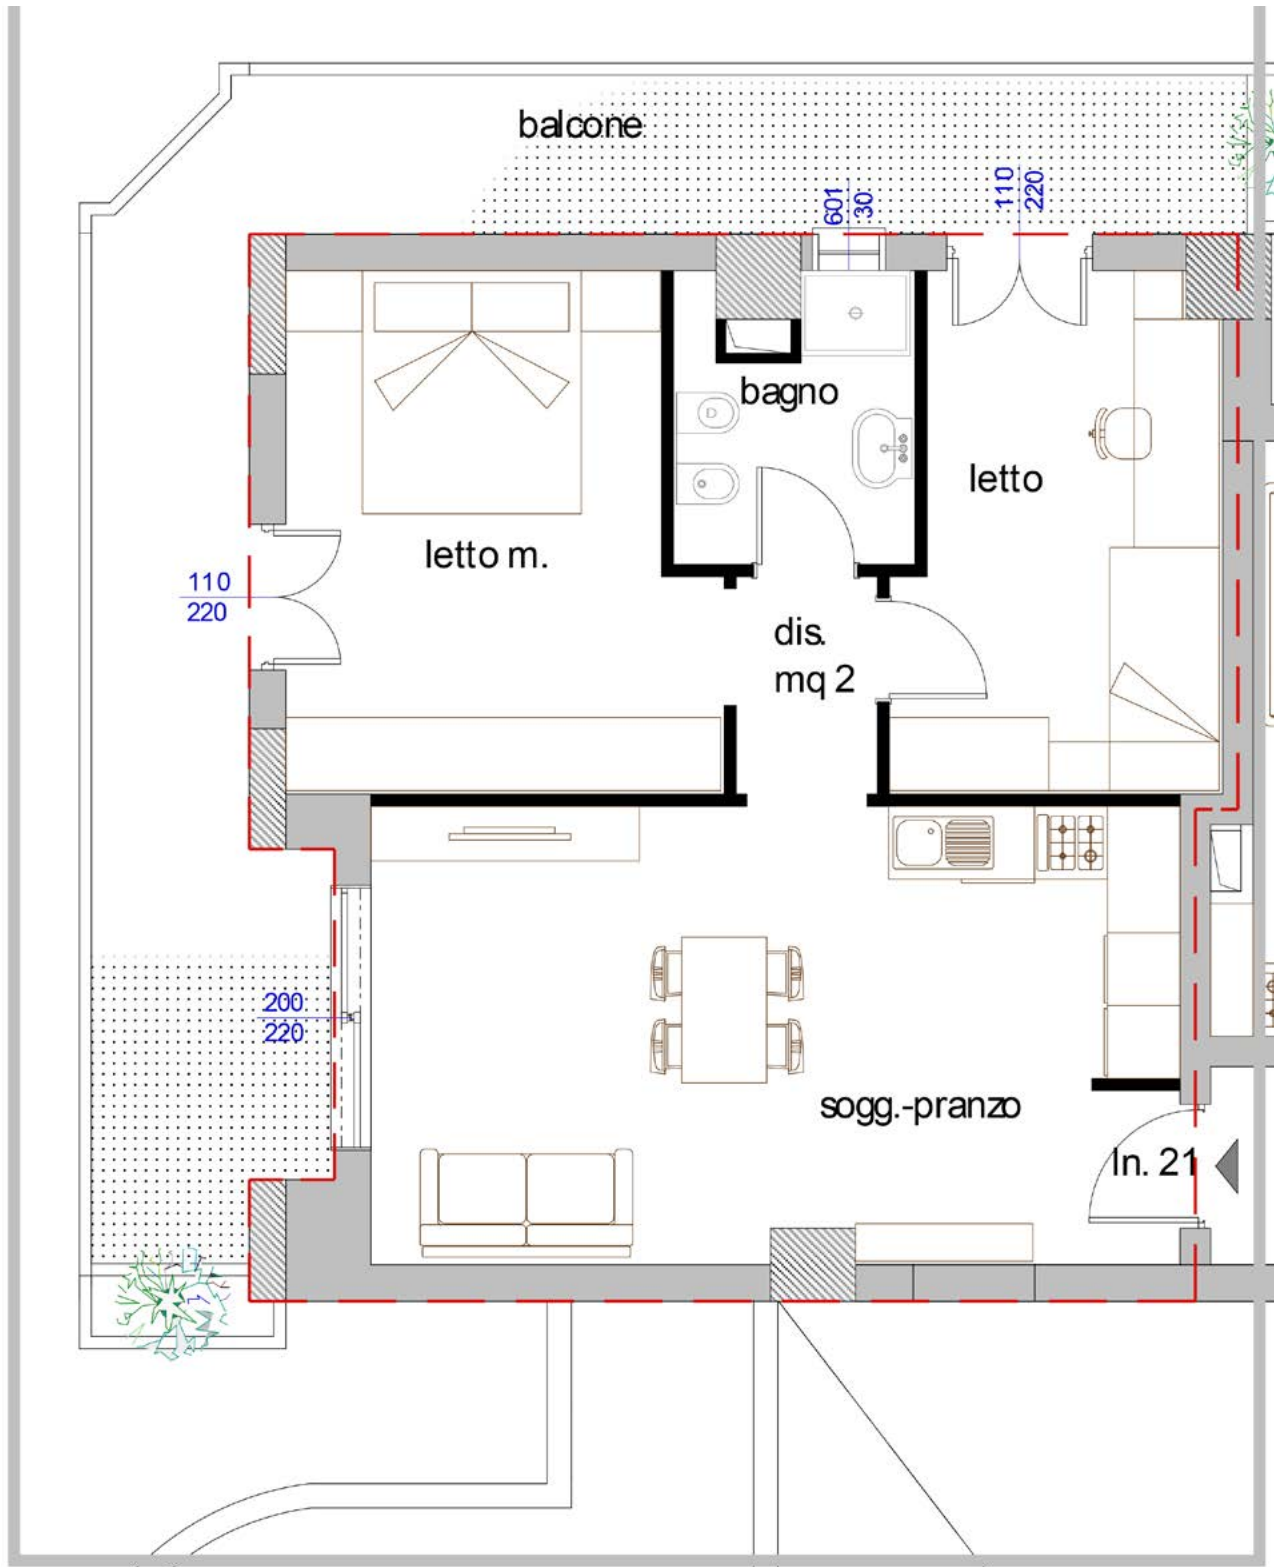

EUROPALACE

PIANO 4°

| Piano | Alloggio | Mq. Appartamento | Mq. balconi | Mq. TOTALI | Prezzo |
|-------|----------|------------------|-------------|------------|--------------|
| 4° | 21 | 68,12 | 24 | 76,12 | € 175.076,00 |