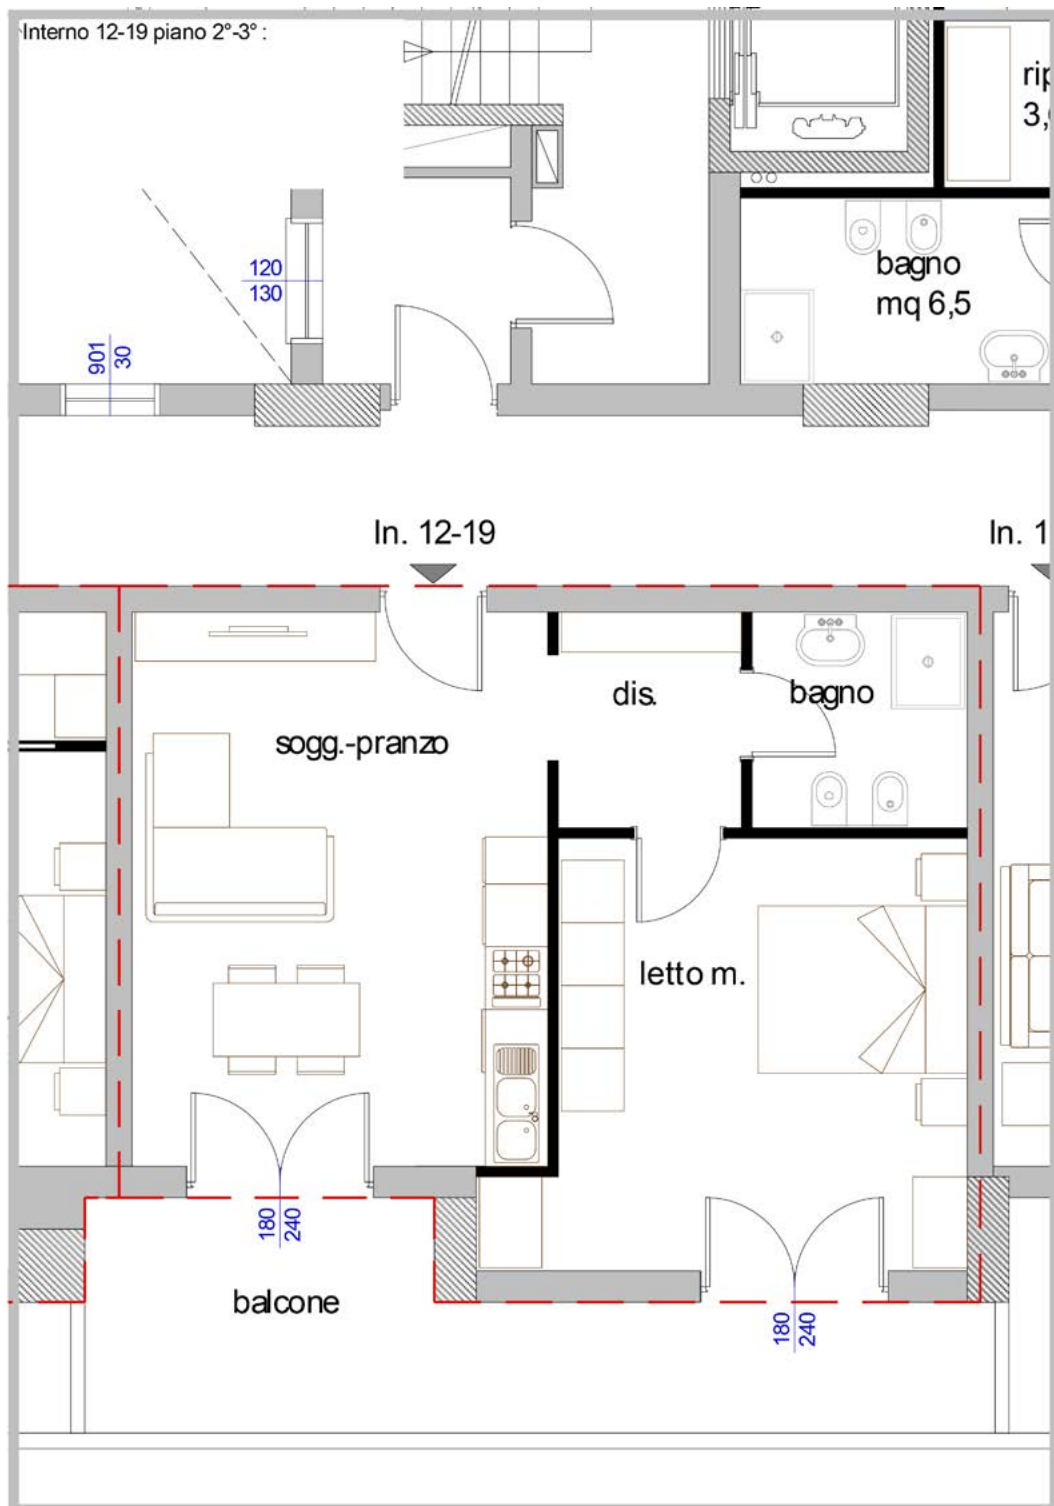

# EUROPALACE

PIANO 2°/3°

Piano	Alloggio	Mq. Appartamento	Mq. balconi	Mq. TOTALI	Prezzo
2°	12	53,45	14	58,12	€ 130.762,50
3°	19	53,45	14	58,12	€ 130.762,50