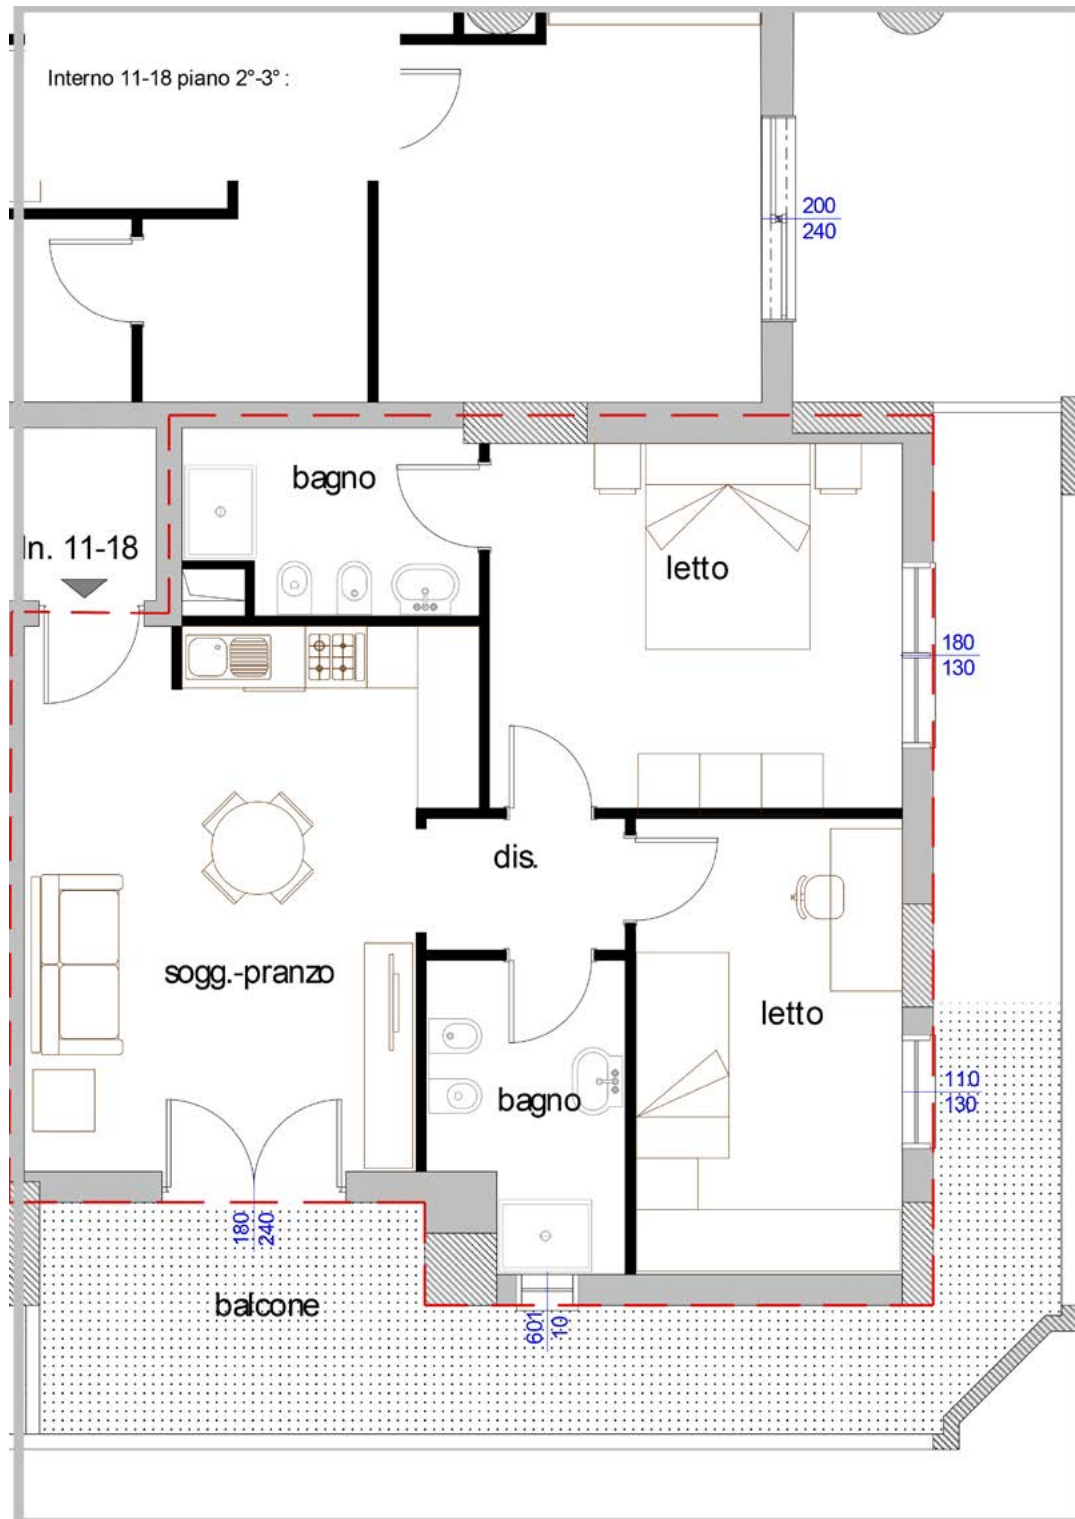

EUROPALACE

PIANO 2°/3°

Piano	Alloggio	Mq. Appartamento	Mq. balconi	Mq. TOTALI	Prezzo
2°	11	79,40	26	88,07	€ 198.150,00
3°	18	79,40	26	88,07	€ 198.150,00