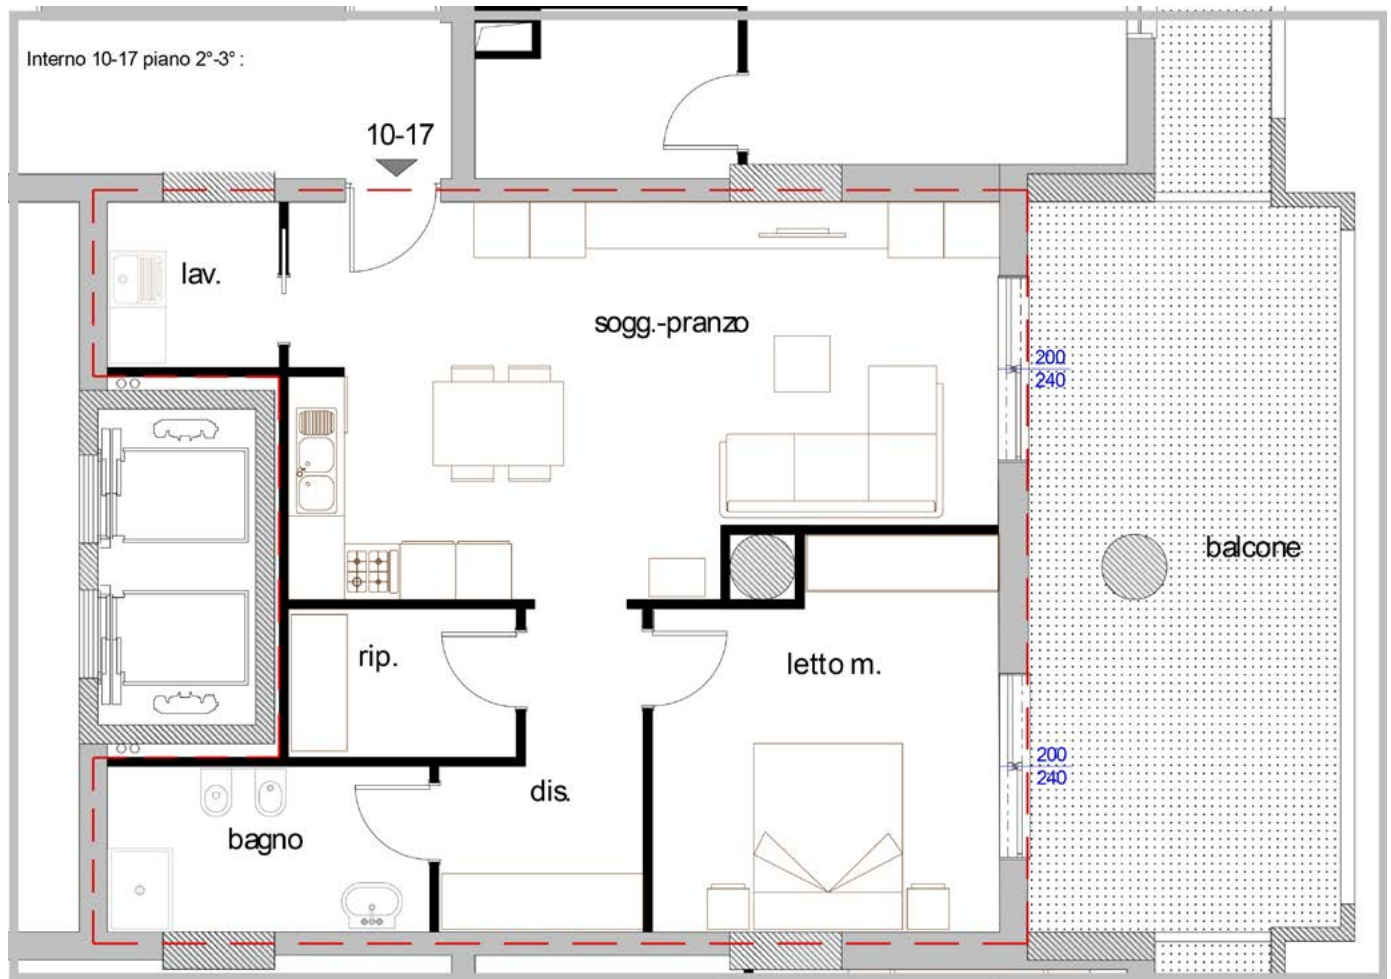

EUROPALACE

PIANO 2°/3°

Piano	Alloggio	Mq. Appartamento	Mq. balconi	Mq. TOTALI	Prezzo
2°	10	73,25	26	81,92	€ 184.312,50
3°	17	73,25	26	81,92	€ 184.312,50